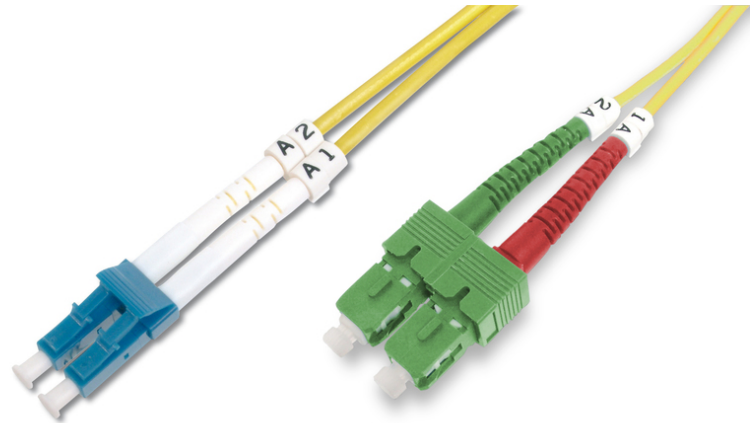

DIGITUS Patch monomodale fibra ottica K SC (APC) su LC (PC)

DK-292SCA3LC-03
EAN 4016032309284

FO patch cord, duplex, SC (APC) to LC (PC) SM OS2 09/125 æ, 3 m

Cavo patch in fibra ottica, duplex, da SC (APC) a LC (PC), SM OS2 09/125 µ, 3 m

Le migliori prestazioni e qualità della connessione per la vostra rete.

- Cavo Duplex
- LSOH
- Spina con giunto in ceramica
- Diametro del cavo 2 mm
- Confezionate singolarmente con certificato di collaudo
- Assortimento: Cavi patch in fibra ottica

- Classe fibra: OS2
- Colore cavo: giallo
- Connettore 1: SC (APC)
- Connettore 2: LC
- Diametro del cavo: 3 mm
- Diametro della fibra: 9/125µ
- Imballaggio: Busta in plastica DIGITUS
- Modalità: Monomodale
- Protezione: monocoloro
- Rivestimento del cavo: LSOH
- Tipo di cavo: I-VH 2E9/125µ
- Lunghezza: 3 m