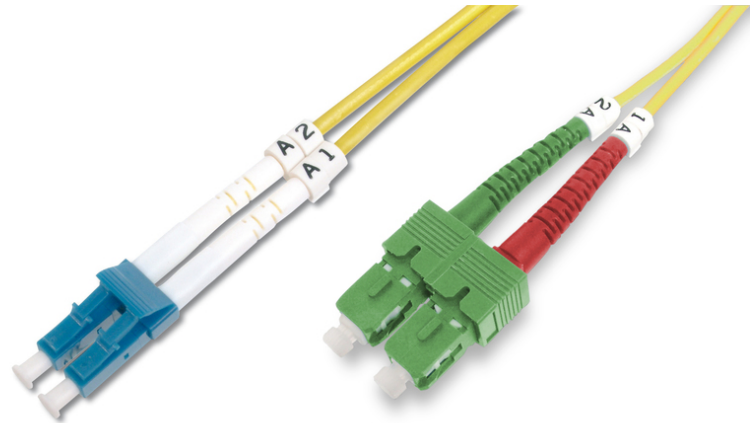

# DIGITUS Fibre optique monomode câble de raccordement SC (APC) vers LC (PC)

DK-292SCA3LC-03  
EAN 4016032309284

**FO patch cord, duplex, SC (APC) to LC (PC) SM OS2 09/125 æ, 3 m**  
Câble patch LWL, duplex, SC (APC) vers LC (PC), SM OS2 09/125 µ, 3 m

**Un débit et une qualité de connexion excellents pour votre réseau.**

- Câble duplex
- LSOH
- Connecteur avec férule en céramique
- Diamètre du câble : 2 mm
- Emballé unitairement avec protocole de mesure
- Assortiment: Jarretière (fibre optique)
- Connecteur 1: SC (APC)

- Connecteur 2: LC
- Couleur du câble: jaune
- Démarrage: unicolore
- Diamètre de la fibre: 9/125 µm
- Diamètre du câble: 3 mm
- Emballage: DIGITUS Polybag (sac en plastique)
- Gaine du câble: LSOH
- Mode: Monomode
- Type de câble: I-VH 2E 9/125 µm
- Type de fibre optique: OS2
- Longueur: 3 m