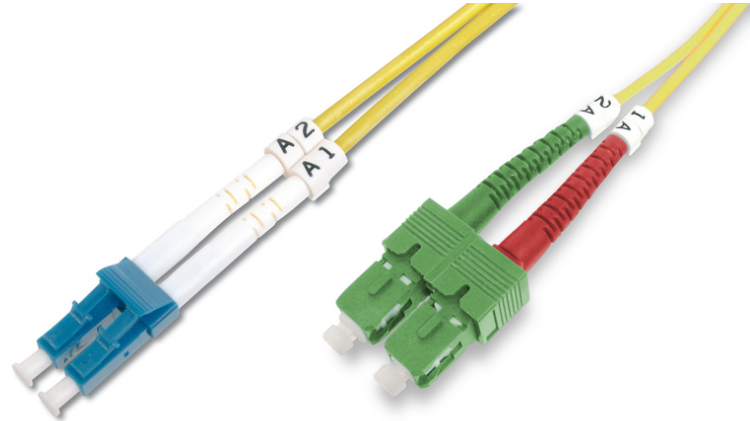

DIGITUS Fiber Optic Singlemode Patchkabel SC (APC) to LC (PC)

DK-292SCA3LC-03
EAN 4016032309284

LWL Patchkabel, Duplex, SC (APC) zu LC (PC) SM OS2 09/125 µ, 3 m

LWL Patchkabel, Duplex, SC (APC) zu LC (PC), SM OS2 09/125 µ, 3 m

Zukunftsorientierte Standards und High-End Qualität für Ihr Netzwerk.

- Duplex Kabel
- LSOH
- Stecker mit Keramik Ferrule
- Kabeldurchmesser 2 mm
- Einzeln verpackt mit Messprotokoll
- Anschluss 1: SC (APC)
- Anschluss 2: LC

- Art: Singlemode
- Farbe Kabel: gelb
- Faser Durchmesser: 9/125µ
- Faser Klasse: OS2
- Haube: einfarbig
- Kabel Durchmesser: 3 mm
- Kabelmantel: LSOH
- Kabeltyp: I-VH 2E9/125µ
- Sortiment: Fiber Optic Patchkabel
- Verpackung: DIGITUS Polybag
- Länge: 3 m