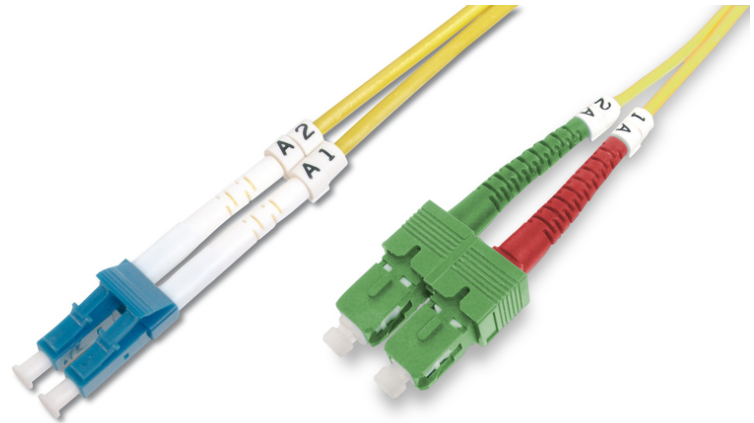

# DIGITUS Patch monomodale fibra ottica K SC (APC) su LC (PC)

**DK-292SCA3LC-02**  
**EAN 4016032309277**

**FO patch cord, duplex, SC (APC) to LC (PC) SM OS2 09/125 æ, 2 m**

Cavo patch in fibra ottica, duplex, da SC (APC) a LC (PC), SM OS2 09/125 µ, 2 m

**Le migliori prestazioni e qualità della connessione per la vostra rete.**

- Cavo Duplex
- LSOH
- Spina con giunto in ceramica
- Diametro del cavo 2 mm
- Confezionate singolarmente con certificato di collaudo
- Assortimento: Cavi patch in fibra ottica

- Classe fibra: OS2
- Colore cavo: giallo
- Connettore 1: SC (APC)
- Connettore 2: LC
- Diametro del cavo: 3 mm
- Diametro della fibra: 9/125µ
- Imballaggio: Busta in plastica DIGITUS
- Modalità: Monomodale
- Protezione: monocoloro
- Rivestimento del cavo: LSOH
- Tipo di cavo: I-VH 2E9/125µ
- Lunghezza: 2 m