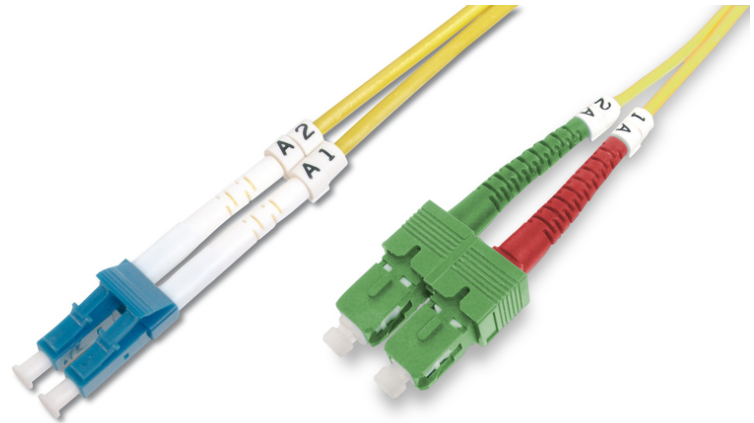

DIGITUS Fiber Optic Singlemode Patchkabel SC (APC) to LC (PC)

DK-292SCA3LC-02
EAN 4016032309277

LWL Patchkabel, Duplex, SC (APC) zu LC (PC) SM OS2 09/125 µ, 2 m

LWL Patchkabel, Duplex, SC (APC) zu LC (PC), SM OS2 09/125 µ, 2 m

Zukunftsorientierte Standards und High-End Qualität für Ihr Netzwerk.

- Duplex Kabel
- LSOH
- Stecker mit Keramik Ferrule
- Kabeldurchmesser 2 mm
- Einzeln verpackt mit Messprotokoll
- Anschluss 1: SC (APC)
- Anschluss 2: LC

- Art: Singlemode
- Farbe Kabel: gelb
- Faser Durchmesser: 9/125µ
- Faser Klasse: OS2
- Haube: einfarbig
- Kabel Durchmesser: 3 mm
- Kabelmantel: LSOH
- Kabeltyp: I-VH 2E9/125µ
- Sortiment: Fiber Optic Patchkabel
- Verpackung: DIGITUS Polybag
- Länge: 2 m