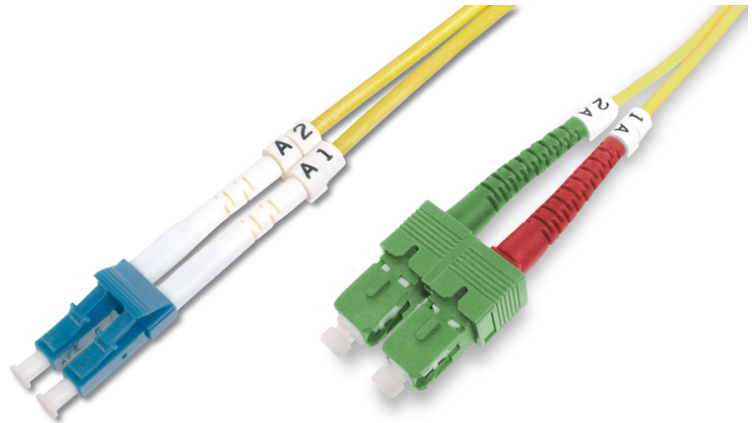

DIGITUS Patch monomodale fibra ottica K SC (APC) su LC (PC)

DK-292SCA3LC-01
EAN 4016032309260

FO patch cord, duplex, SC (APC) to LC (PC) SM OS2 09/125 æ, 1 m

Cavo patch in fibra ottica, duplex, da SC (APC) a LC (PC), SM OS2 09/125 µ, 1 m

Le migliori prestazioni e qualità della connessione per la vostra rete.

- Cavo Duplex
- LSOH
- Spina con giunto in ceramica
- Diametro del cavo 2 mm
- Confezionate singolarmente con certificato di collaudo
- Assortimento: Cavi patch in fibra ottica

- Classe fibra: OS2
- Colore cavo: giallo
- Connettore 1: SC (APC)
- Connettore 2: LC
- Diametro del cavo: 3 mm
- Diametro della fibra: 9/125µ
- Imballaggio: Busta in plastica DIGITUS
- Modalità: Monomodale
- Protezione: monocoloro
- Rivestimento del cavo: LSOH
- Tipo di cavo: I-VH 2E9/125µ
- Lunghezza: 1 m