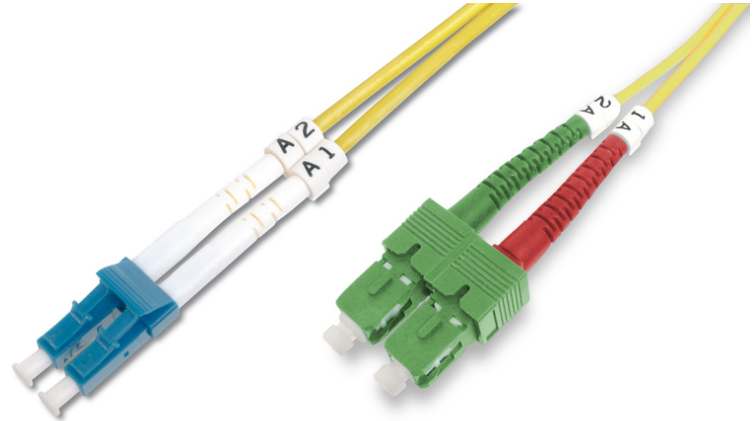

DIGITUS Fibre optique monomode câble de raccordement SC (APC) vers LC (PC)

DK-292SCA3LC-01
EAN 4016032309260

FO patch cord, duplex, SC (APC) to LC (PC) SM OS2 09/125 æ, 1 m
Câble patch LWL, duplex, SC (APC) vers LC (PC), SM OS2 09/125 µ, 1 m

Un débit et une qualité de connexion excellents pour votre réseau.

- Câble duplex
- LSOH
- Connecteur avec férule en céramique
- Diamètre du câble : 2 mm
- Emballé unitairement avec protocole de mesure
- Assortiment: Jarretière (fibre optique)
- Connecteur 1: SC (APC)

- Connecteur 2: LC
- Couleur du câble: jaune
- Démarrage: unicolore
- Diamètre de la fibre: 9/125 µm
- Diamètre du câble: 3 mm
- Emballage: DIGITUS Polybag (sac en plastique)
- Gaine du câble: LSOH
- Mode: Monomode
- Type de câble: I-VH 2E 9/125 µm
- Type de fibre optique: OS2
- Longueur: 1 m