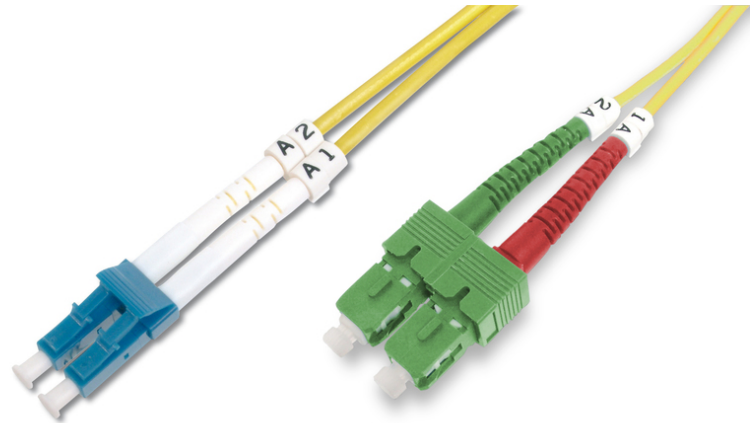

DIGITUS Fiber Optic Singlemode Patchkabel SC (APC) to LC (PC)

DK-292SCA3LC-01
EAN 4016032309260

LWL Patchkabel, Duplex, SC (APC) zu LC (PC) SM OS2 09/125 µ, 1 m

LWL Patchkabel, Duplex, SC (APC) zu LC (PC), SM OS2 09/125 µ, 1 m

Zukunftsorientierte Standards und High-End Qualität für Ihr Netzwerk.

- Duplex Kabel
- LSOH
- Stecker mit Keramik Ferrule
- Kabeldurchmesser 2 mm
- Einzeln verpackt mit Messprotokoll
- Anschluss 1: SC (APC)
- Anschluss 2: LC

- Art: Singlemode
- Farbe Kabel: gelb
- Faser Durchmesser: 9/125µ
- Faser Klasse: OS2
- Haube: einfarbig
- Kabel Durchmesser: 3 mm
- Kabelmantel: LSOH
- Kabeltyp: I-VH 2E9/125µ
- Sortiment: Fiber Optic Patchkabel
- Verpackung: DIGITUS Polybag
- Länge: 1 m