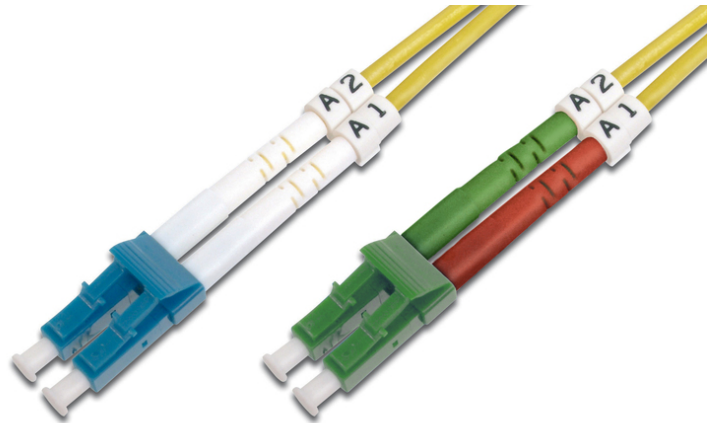

DIGITUS Cavo patch LWL monomodale, LC (APC)/LC

DK-293LCA3LC-02
EAN 4016032309154

FO patch cord, duplex, LC (APC) to LC (PC) SM OS2 09/125 æ, 2 m

Cavo patch in fibra ottica, duplex, da LC (APC) a LC (PC), SM OS2 09/125 µ, 2 m

Le migliori prestazioni e qualità della connessione per la vostra rete.

- Cavo Duplex
- LSOH
- Spina con giunto in ceramica
- Diametro del cavo 2 mm
- Confezionate singolarmente con certificato di collaudo
- Assortimento: Cavi patch in fibra ottica

- Classe fibra: OS2
- Colore cavo: giallo
- Connettore 1: LC (APC)
- Connettore 2: LC
- Diametro del cavo: 3 mm
- Diametro della fibra: 9/125µ
- Imballaggio: Busta in plastica DIGITUS
- Modalità: Monomodale
- Protezione: monocoloro
- Rivestimento del cavo: LSOH
- Tipo di cavo: I-VH 2E9/125µ
- Lunghezza: 2 m