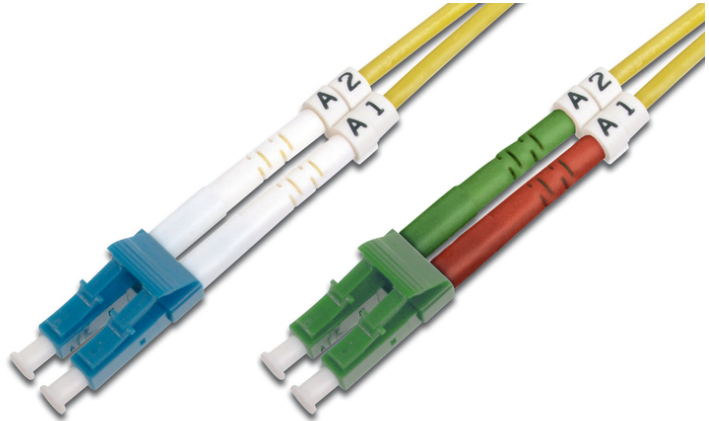

DIGITUS Câble de brassage monomode à fibre optique, LC (APC) / LC

DK-293LCA3LC-02
EAN 4016032309154

FO patch cord, duplex, LC (APC) to LC (PC) SM OS2 09/125 æ, 2 m
Câble patch LWL, duplex, LC (APC) vers LC (PC), SM OS2 09/125 µ, 2 m

Un débit et une qualité de connexion excellents pour votre réseau.

- Câble duplex
- LSOH
- Connecteur avec férule en céramique
- Diamètre du câble : 2 mm
- Emballé unitairement avec protocole de mesure

Attributes

- Assortiment: Jarretière (fibre optique)

- Connecteur 1: LC (APC)
- Connecteur 2: LC
- Couleur du câble: jaune
- Démarrage: unicolore
- Diamètre de la fibre: 9/125 µm
- Diamètre du câble: 2 mm
- Emballage: DIGITUS Polybag (sac en plastique)
- Gaine du câble: LSOH
- Mode: Monomode
- Type de câble: I-VH 2E 9/125 µm
- Type de fibre optique: OS2
- Longueur: 2 m