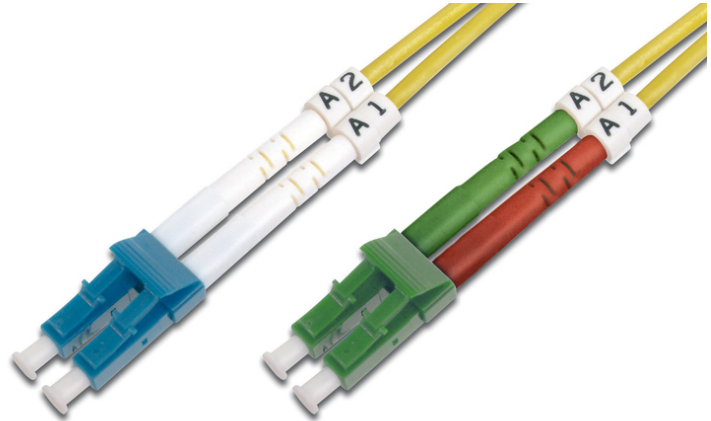

DIGITUS Câble de brassage monomode à fibre optique, LC (APC) / LC

DK-293LCA3LC-02
EAN 4016032309154

FO patch cord, duplex, LC (APC) to LC (PC) SM OS2 09/125 æ, 2 m
Câble patch LWL, duplex, LC (APC) vers LC (PC), SM OS2 09/125 µ, 2 m

Un débit et une qualité de connexion excellents pour votre réseau.

- Câble duplex
- LSOH
- Connecteur avec fêrûle en céramique
- Diamètre du câble : 2 mm
- Emballé unitairement avec protocole de mesure
- Assortiment: Jarretière (fibre optique)
- Connecteur 1: LC (APC)

- Connecteur 2: LC
- Couleur du câble: jaune
- Démarrage: unicolore
- Diamètre de la fibre: 9/125 µm
- Diamètre du câble: 3 mm
- Emballage: DIGITUS Polybag (sac en plastique)
- Gaine du câble: LSOH
- Mode: Monomode
- Type de câble: I-VH 2E 9/125 µm
- Type de fibre optique: OS2
- Longueur: 2 m