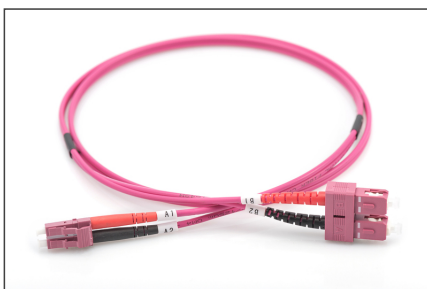

DIGITUS Cavo patch multimodale LWL, OM4, LC/SC

DK-2532-10-4
EAN 4016032308966

Cavo patch in fibra ottica, duplex, da LC a SC MM OM4 50/125 μ , 10 m

Cavo patch in fibra ottica, duplex, da LC a SC, MM OM4 50/125 μ , 10 m

Le migliori prestazioni e qualità della connessione per la vostra rete.

- Cavo Duplex
- LSOH
- Spina con giunto in ceramica
- Diametro del cavo 2 mm
- Confezionate singolarmente con certificato di collaudo
- Colore: RAL 4003
- Assortimento: Cavi patch in fibra ottica

- Classe fibra: OM4
- Colore cavo: viola erica
- Connettore 1: LC
- Connettore 2: SC
- Diametro del cavo: 2 mm
- Diametro della fibra: 50/125 μ
- Imballaggio: Busta in plastica DIGITUS
- Modalità: Multimodale
- Protezione: bicolore
- Rivestimento del cavo: LSOH
- Tipo di cavo: I-VH 2G50/125 μ
- Lunghezza: 10 m

More images:

Part No.	DK-2532-10-4			
Lenght	10 m			
Cable Type	Duplex MM 50/125		OM4 LSZH	
	END A		END B	
Connector Type	LC		SC	
Insertion Loss (dB)	0.16	0.13	0.15	0.14
Return Loss (dB)	41.20	39.10	38.20	42.30
Q.C.	PASS			