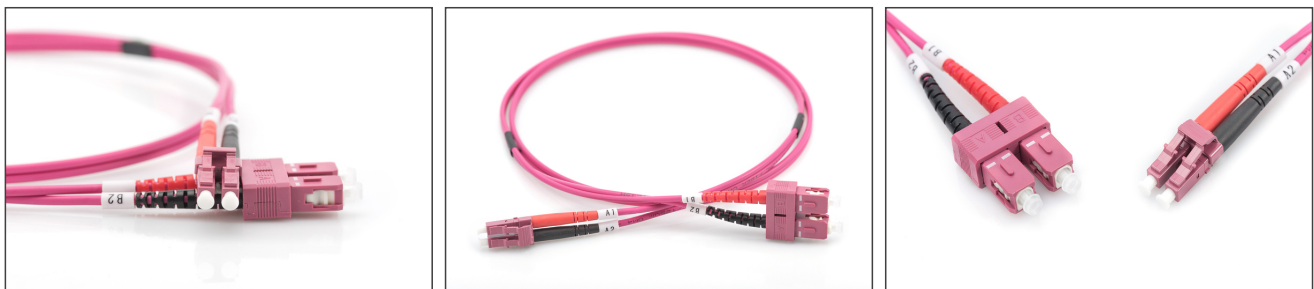

DIGITUS Cavo patch multimodale LWL, OM4, LC/SC

DK-2532-05-4
 EAN 4016032308942

FO patch cord, duplex, LC to SC MM OM4 50/125 æ, 5 m

Cavo patch in fibra ottica, duplex, da LC a SC, MM OM4 50/125 µ, 5 m

Le migliori prestazioni e qualità della connessione per la vostra rete.

- Cavo Duplex
- LSOH
- Spina con giunto in ceramica
- Diametro del cavo 2 mm
- Confezionate singolarmente con certificato di collaudo
- Colore: RAL 4003
- Assortimento: Cavi patch in fibra ottica

- Classe fibra: OM4
- Colore cavo: viola erica
- Connettore 1: LC
- Connettore 2: SC
- Diametro del cavo: 2 mm
- Diametro della fibra: 50/125µ
- Imballaggio: Busta in plastica DIGITUS
- Modalità: Multimodale
- Protezione: bicolore
- Rivestimento del cavo: LSOH
- Tipo di cavo: I-VH 2G50/125µ
- Lunghezza: 5 m

More images:

Part No.	DK-2532-05-4			
Lenght	5 m			
Cable Type	Duplex MM 50/125		OM4 LSZH	
	END A		END B	
Connector Type	LC		SC	
	0.16	0.13	0.15	0.14
Insertion Loss (dB)	41.20	39.10	38.20	42.30
Return Loss (dB)	PASS			
Q.C.				