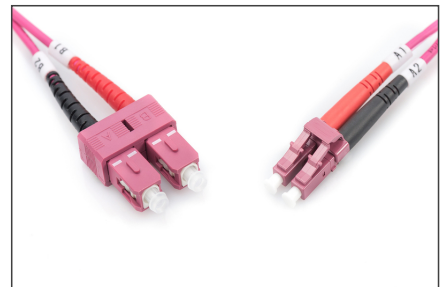

DIGITUS LWL Multimode Patchkabel, OM4, LC / SC

DK-2532-05-4
EAN 4016032308942

LWL Patchkabel, Duplex, LC zu SC MM OM4 50/125 µ, 5 m

LWL Patchkabel, Duplex, LC zu SC,MM OM4 50/125 µ, 5 m

Zukunftsorientierte Standards und High-End Qualität für Ihr Netzwerk.

- Duplex Kabel
- LSOH
- Stecker mit Keramik Ferrule
- Kabeldurchmesser 2 mm
- Einzel verpackt mit Messprotokoll
- Farbe: RAL 4003
- Anschluss 1: LC

- Anschluss 2: SC
- Art: Multimode
- Farbe Kabel: erikaviolett
- Faser Durchmesser: 50/125µ
- Faser Klasse: OM4
- Haube: zweifarbig
- Kabel Durchmesser: 2 mm
- Kabelmantel: LSOH
- Kabeltyp: I-VH 2G50/125µ
- Sortiment: Fiber Optic Patchkabel
- Verpackung: DIGITUS Polybag
- Länge: 5 m

Weitere Anwendungsbilder:

Part No.	DK-2532-05-4			
Lenght	5 m			
Cable Type	Duplex MM 50/125		OM4 LSZH	
	END A		END B	
Connector Type	LC		SC	
	0.16	0.13	0.15	0.14
Insertion Loss (dB)	41.20	39.10	38.20	42.30
Return Loss (dB)	PASS			
Q.C.				