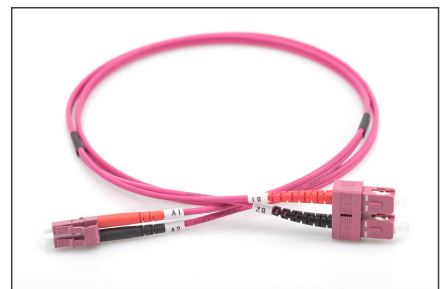

DIGITUS Cavo patch multimodale LWL, OM4, LC/SC

DK-2532-02-4
EAN 4016032308928

FO patch cord, duplex, LC to SC MM OM4 50/125 æ, 2 m

Cavo patch in fibra ottica, duplex, da LC a SC, MM OM4 50/125 µ, 2 m

Le migliori prestazioni e qualità della connessione per la vostra rete.

- Cavo Duplex
- LSOH
- Spina con giunto in ceramica
- Diametro del cavo 2 mm
- Confezionate singolarmente con certificato di collaudo
- Colore: RAL 4003
- Assortimento: Cavi patch in fibra ottica

- Classe fibra: OM4
- Colore cavo: viola erica
- Connettore 1: LC
- Connettore 2: SC
- Diametro del cavo: 2 mm
- Diametro della fibra: 50/125µ
- Imballaggio: Busta in plastica DIGITUS
- Modalità: Multimodale
- Protezione: bicolore
- Rivestimento del cavo: LSOH
- Tipo di cavo: I-VH 2G50/125µ
- Lunghezza: 2 m

More images:

Part No.	DK-2532-02-4			
Lenght	2 m			
Cable Type	Duplex MM 50/125		OM4 LSZH	
	END A		END B	
Connector Type	LC		SC	
	0.16	0.13	0.15	0.14
Insertion Loss (dB)	41.20	39.10	38.20	42.30
Return Loss (dB)	PASS			
Q.C.	PASS			