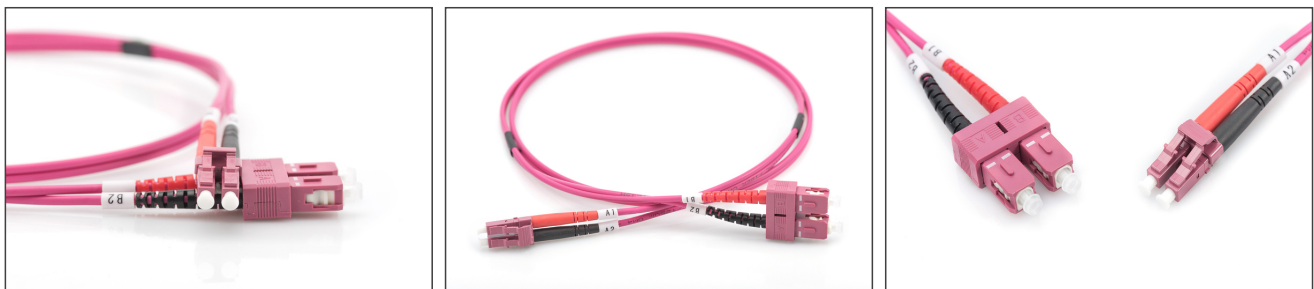

DIGITUS Cavo patch multimodale LWL, OM4, LC/SC

DK-2532-02-4
 EAN 4016032308928

FO patch cord, duplex, LC to SC MM OM4 50/125 æ, 2 m

Cavo patch in fibra ottica, duplex, da LC a SC, MM OM4 50/125 µ, 2 m

Le migliori prestazioni e qualità della connessione per la vostra rete.

- Cavo Duplex
- LSOH
- Spina con giunto in ceramica
- Diametro del cavo 2 mm
- Confezionate singolarmente con certificato di collaudo
- Colore: RAL 4003
- Assortimento: Cavi patch in fibra ottica

- Classe fibra: OM4
- Colore cavo: viola erica
- Connettore 1: LC
- Connettore 2: SC
- Diametro del cavo: 2 mm
- Diametro della fibra: 50/125µ
- Imballaggio: Busta in plastica DIGITUS
- Modalità: Multimodale
- Protezione: bicolore
- Rivestimento del cavo: LSOH
- Tipo di cavo: I-VH 2G50/125µ
- Lunghezza: 2 m

More images:

Part No.	DK-2532-02-4			
Lenght	2 m			
Cable Type	Duplex MM 50/125		OM4 LSZH	
	END A		END B	
Connector Type	LC		SC	
	LC		SC	
Insertion Loss (dB)	0.16	0.13	0.15	0.14
Return Loss (dB)	41.20	39.10	38.20	42.30
Q.C.	PASS			