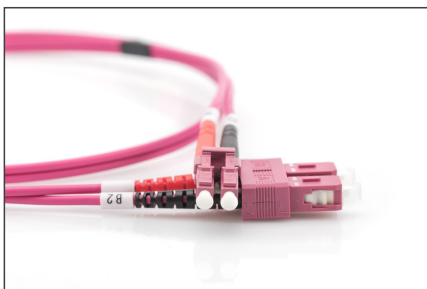

DIGITUS Cavo patch multimodale LWL, OM4, LC/SC

DK-2532-02-4
EAN 4016032308928

FO patch cord, duplex, LC to SC MM OM4 50/125 æ, 2 m

Cavo patch in fibra ottica, duplex, da LC a SC, MM OM4 50/125 µ, 2 m

Le migliori prestazioni e qualità della connessione per la vostra rete.

- Cavo Duplex
- LSOH
- Spina con giunto in ceramica
- Diametro del cavo 2 mm
- Confezionate singolarmente con certificato di collaudo
- Colore: RAL 4003
- Assortimento: Cavi patch in fibra ottica

- Classe fibra: OM4
- Colore cavo: viola erica
- Connettore 1: LC
- Connettore 2: SC
- Diametro del cavo: 2 mm
- Diametro della fibra: 50/125µ
- Imballaggio: Busta in plastica DIGITUS
- Modalità: Multimodale
- Protezione: bicolore
- Rivestimento del cavo: LSOH
- Tipo di cavo: I-VH 2G50/125µ
- Lunghezza: 2 m

More images:

Part No.	DK-2532-02-4			
Lenght	2 m			
Cable Type	Duplex MM 50/125		OM4 LSZH	
	END A		END B	
Connector Type	LC		SC	
	0.16	0.13	0.15	0.14
Insertion Loss (dB)	41.20	39.10	38.20	42.30
Return Loss (dB)	PASS			
Q.C.	PASS			