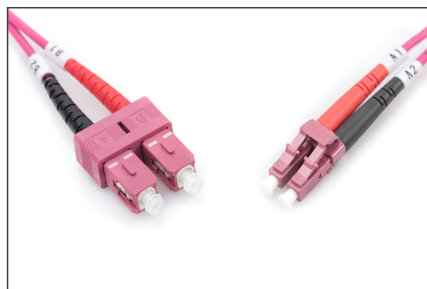

DIGITUS Cavo patch multimodale LWL, OM4, LC/SC

DK-2532-02-4
EAN 4016032308928

FO patch cord, duplex, LC to SC MM OM4 50/125 æ, 2 m

Cavo patch in fibra ottica, duplex, da LC a SC, MM OM4 50/125 µ, 2 m

Le migliori prestazioni e qualità della connessione per la vostra rete.

- Cavo Duplex
- LSOH
- Spina con giunto in ceramica
- Diametro del cavo 2 mm
- Confezionate singolarmente con certificato di collaudo
- Colore: RAL 4003
- Assortimento: Cavi patch in fibra ottica

- Classe fibra: OM4
- Colore cavo: viola erica
- Connettore 1: LC
- Connettore 2: SC
- Diametro del cavo: 2 mm
- Diametro della fibra: 50/125µ
- Imballaggio: Busta in plastica DIGITUS
- Modalità: Multimodale
- Protezione: bicolore
- Rivestimento del cavo: LSOH
- Tipo di cavo: I-VH 2G50/125µ
- Lunghezza: 2 m

More images:

Part No.	DK-2532-02-4			
Lenght	2 m			
Cable Type	Duplex MM 50/125		OM4 LSZH	
	END A		END B	
Connector Type	LC		SC	
	0.16	0.13	0.15	0.14
Insertion Loss (dB)	41.20	39.10	38.20	42.30
Return Loss (dB)	PASS			
Q.C.	PASS			