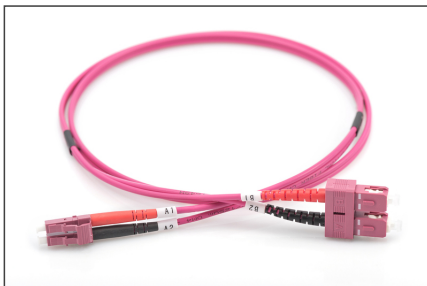

# DIGITUS Cavo patch multimodale LWL, OM4, LC/SC

DK-2532-01-4  
EAN 4016032308911

**FO patch cord, duplex, LC to SC MM OM4 50/125 æ, 1 m**

Cavo patch in fibra ottica, duplex, da LC a SC, MM OM4 50/125 µ, 1 m

**Le migliori prestazioni e qualità della connessione per la vostra rete.**

- Cavo Duplex
- LSOH
- Spina con giunto in ceramica
- Diametro del cavo 2 mm
- Confezionate singolarmente con certificato di collaudo
- Colore: RAL 4003
- Assortimento: Cavi patch in fibra ottica
- Classe fibra: OM4

- Colore cavo: viola erica
- Connettore 1: LC
- Connettore 2: SC
- Diametro del cavo: 2 mm
- Diametro della fibra: 50/125µ
- Imballaggio: Busta in plastica DIGITUS
- Modalità: Multimodale
- Numero dei collegamenti lato 1: 1
- Numero dei collegamenti lato 2: 1
- Rivestimento del cavo: LSOH
- Tipo di cavo: I-VH 2G50/125µ
- Lunghezza: 1 m

**More images:**

Part No.	DK-2532-01-4			
Lenght	1 m			
Cable Type	Duplex MM 50/125	OM4 LSZH		
	END A	END B		
Connector Type	LC	SC		
Insertion Loss (dB)	0.16	0.13	0.15	0.14
Return Loss (dB)	41.20	39.10	38.20	42.30
Q.C.	PASS			