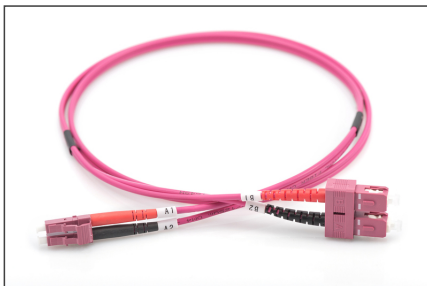

DIGITUS Câble de brassage multimode à fibre optique, OM4, LC / SC

DK-2532-01-4
EAN 4016032308911

FO patch cord, duplex, LC to SC MM OM4 50/125 æ, 1 m

Câble patch FO, duplex, LC vers SC,MM OM4 50/125 µ, 1 m

Un débit et une qualité de connexion excellents pour votre réseau.

- Câble duplex
- LSOH
- Connecteur avec férule en céramique
- Diamètre du câble : 2 mm
- Emballé unitairement avec protocole de mesure
- Couleur : RAL 4003
- Assortiment: Jarrettière (fibre optique)
- Connecteur 1: LC

- Connecteur 2: SC
- Couleur du câble: Erika violet
- Diamètre de la fibre: 50/125 µm
- Diamètre du câble: 2 mm
- Emballage: DIGITUS Polybag (sac en plastique)
- Gaine du câble: LSOH
- Mode: Multimode
- Nombre de connecteur côté 1: 1
- Nombre de connecteur côté 2: 1
- Type de câble: I-VH 2G 50/125 µm
- Type de fibre optique: OM4
- Longueur: 1 m

More images:

Part No.	DK-2532-01-4			
Lenght	1 m			
Cable Type	Duplex MM 50/125	OM4 LSZH		
	END A	END B		
Connector Type	LC	SC		
Insertion Loss (dB)	0.16	0.13	0.15	0.14
Return Loss (dB)	41.20	39.10	38.20	42.30
Q.C.	PASS			