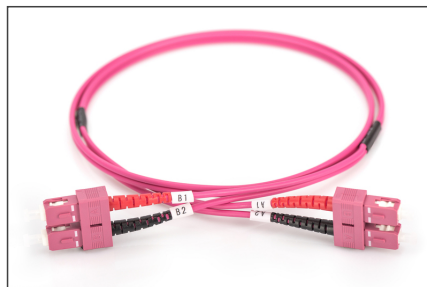

# DIGITUS Cavo patch LWL multimodale, OM4, SC/SC

DK-2522-03-4  
EAN 4016032308874

**FO patch cord, duplex, SC to SC MM OM4 50/125 æ, 3 m**

Cavo patch in fibra ottica, duplex, da SC a SC, MM OM4 50/125 µ, 3 m

**Le migliori prestazioni e qualità della connessione per la vostra rete.**

- Cavo Duplex
- Spina con giunto in ceramica
- Diametro del cavo 2 mm
- Confezionate singolarmente con certificato di collaudo
- Colore: RAL 4003
- Assortimento: Cavi patch in fibra ottica

- Classe fibra: OM4
- Connettore 1: SC
- Connettore 2: SC
- Diametro del cavo: 2 mm
- Diametro della fibra: 50/125µ
- Imballaggio: Busta in plastica DIGITUS
- Modalità: Multimodale
- Protezione: bicolore
- Rivestimento del cavo: LSOH
- Tipo di cavo: I-VH 2G50/125µ
- Lunghezza: 3 m

**More images:**

Part No.	DK-2522-03-4			
Lenght	3 m			
Cable Type	Duplex MM 50/125		OM4 LSZH	
	END A		END B	
Connector Type	SC		SC	
Insertion Loss (dB)	0.11	0.05	0.11	0.11
Return Loss (dB)	30.5	32	33.2	35.8
Q.C.	PASS			