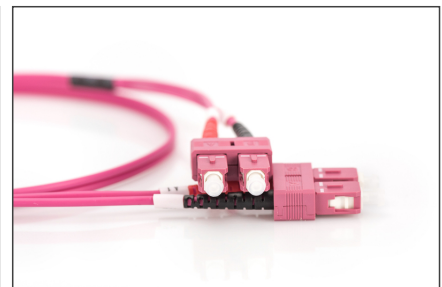

# DIGITUS Cavo patch LWL multimodale, OM4, SC/SC

DK-2522-03-4  
EAN 4016032308874

**FO patch cord, duplex, SC to SC MM OM4 50/125 æ, 3 m**

Cavo patch in fibra ottica, duplex, da SC a SC, MM OM4 50/125 µ, 3 m

**Le migliori prestazioni e qualità della connessione per la vostra rete.**

- Cavo Duplex
- Spina con giunto in ceramica
- Diametro del cavo 2 mm
- Confezionate singolarmente con certificato di collaudo
- Colore: RAL 4003
- Assortimento: Cavi patch in fibra ottica

- Classe fibra: OM4
- Connettore 1: SC
- Connettore 2: SC
- Diametro del cavo: 2 mm
- Diametro della fibra: 50/125µ
- Imballaggio: Busta in plastica DIGITUS
- Modalità: Multimodale
- Protezione: bicolore
- Rivestimento del cavo: LSOH
- Tipo di cavo: I-VH 2G50/125µ
- Lunghezza: 3 m

**More images:**

Part No.	DK-2522-03-4			
Lenght	3 m			
Cable Type	Duplex MM 50/125		OM4 LSZH	
	END A		END B	
Connector Type	SC		SC	
Insertion Loss (dB)	0.11	0.05	0.11	0.11
Return Loss (dB)	30.5	32	33.2	35.8
Q.C.	PASS			