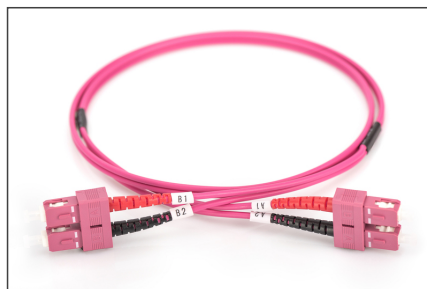

# DIGITUS Cavo patch LWL multimodale, OM4, SC/SC

DK-2522-02-4  
EAN 4016032308867

**FO patch cord, duplex, SC to SC MM OM4 50/125 æ, 2 m**

Cavo patch in fibra ottica, duplex, da SC a SC, MM OM4 50/125 µ, 2 m

**Le migliori prestazioni e qualità della connessione per la vostra rete.**

- Cavo Duplex
- LSOH
- Spina con giunto in ceramica
- Diametro del cavo 2 mm
- Confezionate singolarmente con certificato di collaudo
- Colore: RAL 4003
- Assortimento: Cavi patch in fibra ottica

- Classe fibra: OM4
- Colore cavo: viola erica
- Connettore 1: SC
- Connettore 2: SC
- Diametro del cavo: 2 mm
- Diametro della fibra: 50/125µ
- Imballaggio: Busta in plastica DIGITUS
- Modalità: Multimodale
- Protezione: bicolore
- Rivestimento del cavo: LSOH
- Tipo di cavo: I-VH 2G50/125µ
- Lunghezza: 2 m

**More images:**

Part No.	DK-2522-02-4			
Lenght	2 m			
Cable Type	Duplex MM 50/125		OM4 LSZH	
	END A		END B	
Connector Type	SC		SC	
Insertion Loss (dB)	0.11	0.05	0.11	0.11
Return Loss (dB)	30.5	32	33.2	35.8
Q.C.	PASS			