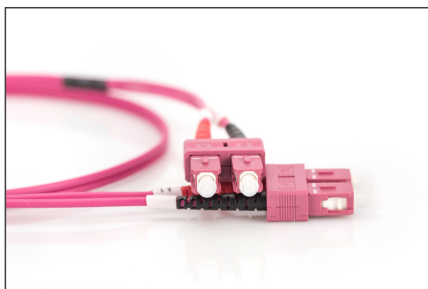

# DIGITUS Cavo patch LWL multimodale, OM4, SC/SC

DK-2522-02-4  
EAN 4016032308867

**FO patch cord, duplex, SC to SC MM OM4 50/125 æ, 2 m**

Cavo patch in fibra ottica, duplex, da SC a SC, MM OM4 50/125 µ, 2 m

**Le migliori prestazioni e qualità della connessione per la vostra rete.**

- Cavo Duplex
- LSOH
- Spina con giunto in ceramica
- Diametro del cavo 2 mm
- Confezionate singolarmente con certificato di collaudo
- Colore: RAL 4003
- Assortimento: Cavi patch in fibra ottica

- Classe fibra: OM4
- Colore cavo: viola erica
- Connettore 1: SC
- Connettore 2: SC
- Diametro del cavo: 2 mm
- Diametro della fibra: 50/125µ
- Imballaggio: Busta in plastica DIGITUS
- Modalità: Multimodale
- Protezione: bicolore
- Rivestimento del cavo: LSOH
- Tipo di cavo: I-VH 2G50/125µ
- Lunghezza: 2 m

**More images:**

Part No.	DK-2522-02-4			
Lenght	2 m			
Cable Type	Duplex MM 50/125		OM4 LSZH	
	END A		END B	
Connector Type	SC		SC	
Insertion Loss (dB)	0.11	0.05	0.11	0.11
Return Loss (dB)	30.5	32	33.2	35.8
Q.C.	PASS			