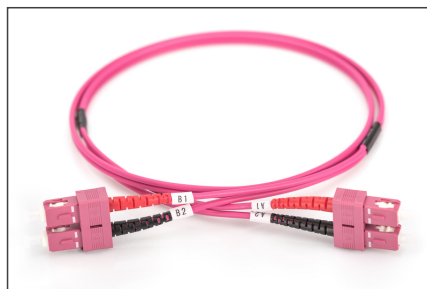

DIGITUS Câble de brassage multimode à fibre optique, OM4, SC / SC

DK-2522-02-4
EAN 4016032308867

FO patch cord, duplex, SC to SC MM OM4 50/125 æ, 2 m

Câble patch à fibres optiques, duplex, SC à SC, MM OM4 50/125 µ, 2 m

Un débit et une qualité de connexion excellents pour votre réseau.

- Câble duplex
- LSOH
- Connecteur avec fêrûle en céramique
- Diamètre du câble : 2 mm
- Emballé unitairement avec protocole de mesure
- Couleur : RAL 4003
- Assortiment: Jarretièrre (fibre optique)

- Connecteur 1: SC
- Connecteur 2: SC
- Couleur du câble: Erika violet
- Démarrage: bicolore
- Diamètre de la fibre: 50/125 µm
- Diamètre du câble: 2 mm
- Emballage: DIGITUS Polybag (sac en plastique)
- Gaine du câble: LSOH
- Mode: Multimode
- Type de câble: I-VH 2G 50/125 µm
- Type de fibre optique: OM4
- Longueur: 2 m

More images:

Part No.	DK-2522-02-4			
Lenght	2 m			
Cable Type	Duplex MM 50/125		OM4 LSZH	
	END A		END B	
Connector Type	SC		SC	
Insertion Loss (dB)	0.11	0.05	0.11	0.11
Return Loss (dB)	30.5	32	33.2	35.8
Q.C.	PASS			