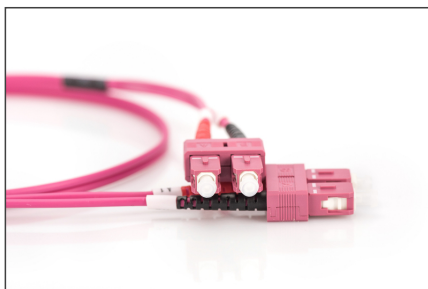

DIGITUS Câble de brassage multimode à fibre optique, OM4, SC / SC

DK-2522-02-4
EAN 4016032308867

FO patch cord, duplex, SC to SC MM OM4 50/125 æ, 2 m

Câble patch à fibres optiques, duplex, SC à SC, MM OM4 50/125 µ, 2 m

Un débit et une qualité de connexion excellents pour votre réseau.

- Câble duplex
- LSOH
- Connecteur avec fêrûle en céramique
- Diamètre du câble : 2 mm
- Emballé unitairement avec protocole de mesure
- Couleur : RAL 4003
- Assortiment: Jarretièrre (fibre optique)

- Connecteur 1: SC
- Connecteur 2: SC
- Couleur du câble: Erika violet
- Démarrage: bicolore
- Diamètre de la fibre: 50/125 µm
- Diamètre du câble: 2 mm
- Emballage: DIGITUS Polybag (sac en plastique)
- Gaine du câble: LSOH
- Mode: Multimode
- Type de câble: I-VH 2G 50/125 µm
- Type de fibre optique: OM4
- Longueur: 2 m

More images:

Part No.	DK-2522-02-4			
Lenght	2 m			
Cable Type	Duplex MM 50/125		OM4 LSZH	
	END A		END B	
Connector Type	SC		SC	
Insertion Loss (dB)	0.11	0.05	0.11	0.11
Return Loss (dB)	30.5	32	33.2	35.8
Q.C.	PASS			