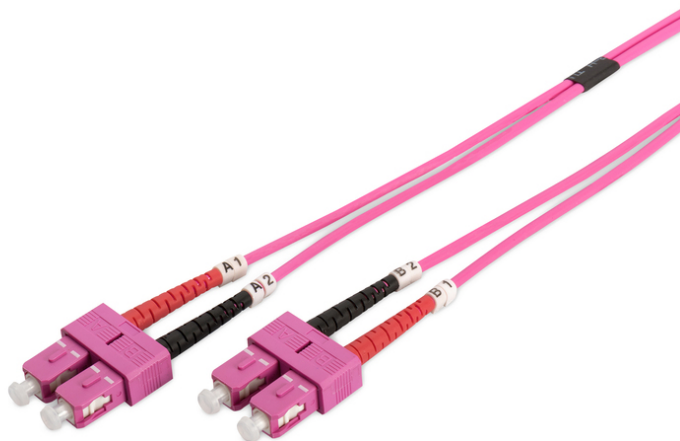

# DIGITUS Câble de brassage multimode à fibre optique, OM4, SC / SC

DK-2522-01-4  
EAN 4016032308850

### FO patch cord, duplex, SC to SC MM OM4 50/125 æ, 1 m

Câble patch à fibres optiques, duplex, SC à SC, MM OM4 50/125 µ, 1 m

#### Un débit et une qualité de connexion excellents pour votre réseau.

- Câble duplex
- Connecteur avec fêrule en céramique
- Diamètre du câble : 2 mm
- Emballé unitairement avec protocole de mesure
- Couleur : RAL 4003
- Assortiment: Jarretière (fibre optique)
- Connecteur 1: SC

- Connecteur 2: SC
- Couleur du câble: Erika violet
- Démarrage: bicolore
- Diamètre de la fibre: 50/125 µm
- Diamètre du câble: 2 mm
- Emballage: DIGITUS Polybag (sac en plastique)
- Gaine du câble: LSOH
- Mode: Multimode
- Type de câble: I-VH 2G 50/125 µm
- Type de fibre optique: OM4
- Longueur: 1 m