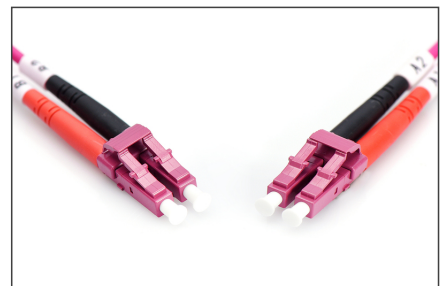

DIGITUS Câble de brassage multimode à fibre optique, OM4, LC / LC

DK-2533-05-4
EAN 4016032308829

FO patch cord, duplex, LC to LC MM OM4 50/125 æ, 5 m

Câble de raccordement FO, duplex, LC à LC, MM OM4 50/125 µ, 5 m

Un débit et une qualité de connexion excellents pour votre réseau.

- Câble duplex
- LSOH
- Connecteur avec fêrùle en céramique
- Diamètre du câble : 2 mm
- Emballé unitairement avec protocole de mesure
- Couleur : RAL 4003

Attributes

- Assortiment: Jarrettière (fibre optique)

- Connecteur 1: LC
- Connecteur 2: LC
- Couleur du câble: Erika violet
- Démarrage: unicolore
- Diamètre de la fibre: 50/125 µm
- Diamètre du câble: 2 mm
- Emballage: DIGITUS Polybag (sac en plastique)
- Gaine du câble: LSOH
- Mode: Multimode
- Nombre de connecteur côté 1: 2
- Nombre de connecteur côté 2: 2
- Type de câble: I-VH 2G 50/125 µm
- Type de fibre optique: OM4
- Longueur: 5 m

More images:

Part No.	DK-2533-05-4			
Lenght	5 m			
Cable Type	Duplex MM 50/125		OM4 LSZH	
	END A		END B	
Connector Type	LC		LC	
	LC	LC	LC	LC
Insertion Loss (dB)	0.06	0.09	0.17	0.11
Return Loss (dB)	37.7	30.1	39.5	39.7
Q.C.	PASS			