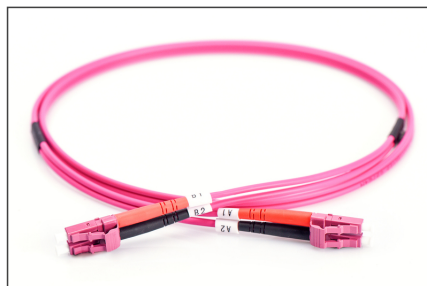

DIGITUS Câble de brassage multimode à fibre optique, OM4, LC / LC

DK-2533-05-4
EAN 4016032308829

FO patch cord, duplex, LC to LC MM OM4 50/125 æ, 5 m

Câble de raccordement FO, duplex, LC à LC, MM OM4 50/125 µ, 5 m

Un débit et une qualité de connexion excellents pour votre réseau.

- Câble duplex
- LSOH
- Connecteur avec fêrùle en céramique
- Diamètre du câble : 2 mm
- Emballé unitairement avec protocole de mesure
- Couleur : RAL 4003

Attributes

- Assortiment: Jarrettière (fibre optique)

- Connecteur 1: LC
- Connecteur 2: LC
- Couleur du câble: Erika violet
- Démarrage: unicolore
- Diamètre de la fibre: 50/125 µm
- Diamètre du câble: 2 mm
- Emballage: DIGITUS Polybag (sac en plastique)
- Gaine du câble: LSOH
- Mode: Multimode
- Nombre de connecteur côté 1: 2
- Nombre de connecteur côté 2: 2
- Type de câble: I-VH 2G 50/125 µm
- Type de fibre optique: OM4
- Longueur: 5 m

More images:

Part No.	DK-2533-05-4			
Lenght	5 m			
Cable Type	Duplex MM 50/125		OM4 LSZH	
	END A		END B	
Connector Type	LC		LC	
	LC	LC	LC	LC
Insertion Loss (dB)	0.06	0.09	0.17	0.11
Return Loss (dB)	37.7	30.1	39.5	39.7
Q.C.	PASS			