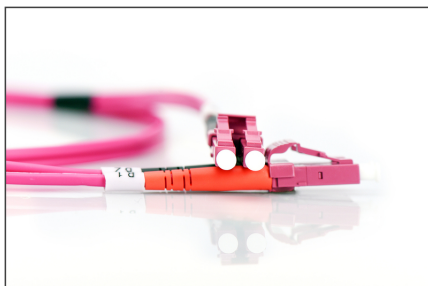

More images: