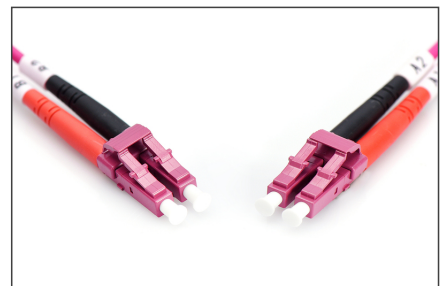

DIGITUS Câble de brassage multimode à fibre optique, OM4, LC / LC

DK-2533-01-4
EAN 4016032308799

FO patch cord, duplex, LC to LC MM OM4 50/125 æ, 1 m

Câble de raccordement FO, duplex, LC à LC, MM OM4 50/125 µ, 1 m

Un débit et une qualité de connexion excellents pour votre réseau.

- Câble duplex
- LSOH
- Connecteur avec fêrulle en céramique
- Diamètre du câble : 2 mm
- Emballé unitairement avec protocole de mesure
- Couleur : RAL 4003

Attributes

- Assortiment: Jarrettière (fibre optique)

- Connecteur 1: LC
- Connecteur 2: LC
- Couleur du câble: Erika violet
- Démarrage: unicolore
- Diamètre de la fibre: 50/125 µm
- Diamètre du câble: 2 mm
- Emballage: DIGITUS Polybag (sac en plastique)
- Gaine du câble: LSOH
- Mode: Multimode
- Nombre de connecteur côté 1: 2
- Nombre de connecteur côté 2: 2
- Type de câble: I-VH 2G 50/125 µm
- Type de fibre optique: OM4
- Longueur: 1 m

More images:

Part No.	DK-2533-01-4			
Lenght	1 m			
Cable Type	Duplex MM 50/125		OM4 LSZH	
	END A		END B	
Connector Type	LC		LC	
	LC	LC	LC	LC
Insertion Loss (dB)	0.06	0.09	0.17	0.11
Return Loss (dB)	37.7	30.1	39.5	39.7
Q.C.	PASS			