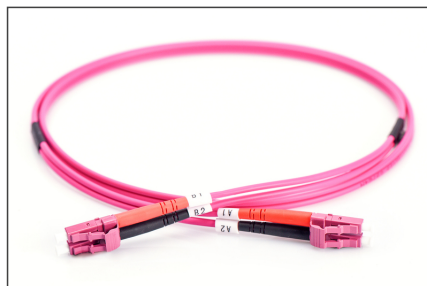

DIGITUS Câble de brassage multimode à fibre optique, OM4, LC / LC

DK-2533-01-4
EAN 4016032308799

FO patch cord, duplex, LC to LC MM OM4 50/125 æ, 1 m

Câble de raccordement FO, duplex, LC à LC, MM OM4 50/125 µ, 1 m

Un débit et une qualité de connexion excellents pour votre réseau.

- Câble duplex
- LSOH
- Connecteur avec fêrulle en céramique
- Diamètre du câble : 2 mm
- Emballé unitairement avec protocole de mesure
- Couleur : RAL 4003

Attributes

- Assortiment: Jarrettière (fibre optique)

- Connecteur 1: LC
- Connecteur 2: LC
- Couleur du câble: Erika violet
- Démarrage: unicolore
- Diamètre de la fibre: 50/125 µm
- Diamètre du câble: 2 mm
- Emballage: DIGITUS Polybag (sac en plastique)
- Gaine du câble: LSOH
- Mode: Multimode
- Nombre de connecteur côté 1: 2
- Nombre de connecteur côté 2: 2
- Type de câble: I-VH 2G 50/125 µm
- Type de fibre optique: OM4
- Longueur: 1 m

More images:

Part No.	DK-2533-01-4			
Lenght	1 m			
Cable Type	Duplex MM 50/125		OM4 LSZH	
	END A		END B	
Connector Type	LC		LC	
	LC	LC	LC	LC
Insertion Loss (dB)	0.06	0.09	0.17	0.11
Return Loss (dB)	37.7	30.1	39.5	39.7
Q.C.	PASS			