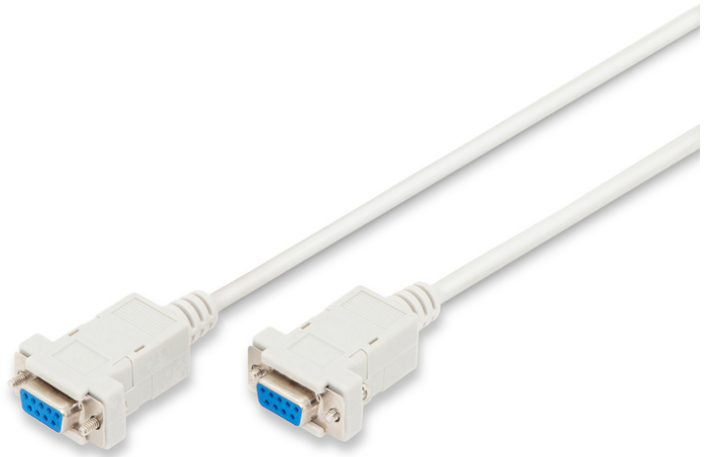

# DIGITUS Null-Modem Anschlusskabel

AK-610100-030-E  
EAN 4016032301042

### Zero-Modem Anschlusskabel, D-Sub9 Bu/Bu, 3.0m, Schnapphauben, b

Bei diesem Kabel sind die Pins für Senden und Empfang vertauscht. So ist ein direkter Datenaustausch zwischen 2 PCs oder auch PC und SAT-Receiver möglich. Dies ermöglicht es, den SAT-Receiver durch Updates auf den neuesten Stand zu bringen.

#### Ermöglicht eine sichere und stabile Verbindung

- Die zusätzliche Schraub-Verbindung am sowohl am Ein- als auch am Ausgang sorgt beim professionellen Einsatz für maximale Sicherheit. Drehen Sie einfach den Schraubverschluss in die vorgesehene Buchse - fertig. Unachtsames entfernen des D-Sub Steckers ist nicht mehr möglich.

- Anschluss 1: DSUB, 9-pin, Buchse
- Anschluss 2: DSUB, 9-pin, Buchse
- Belegung: 1-4, 2-3, 3-2, 4-1, 5-5, 7-8, 8-7, 9-9, 5-5
- Farbe Anschlüsse: beige
- Farbe Kabel: beige
- Haube: Schnapphaube
- Kontaktfläche: vernickelt
- Sortiment: Serielle Kabel
- Länge: 3 m