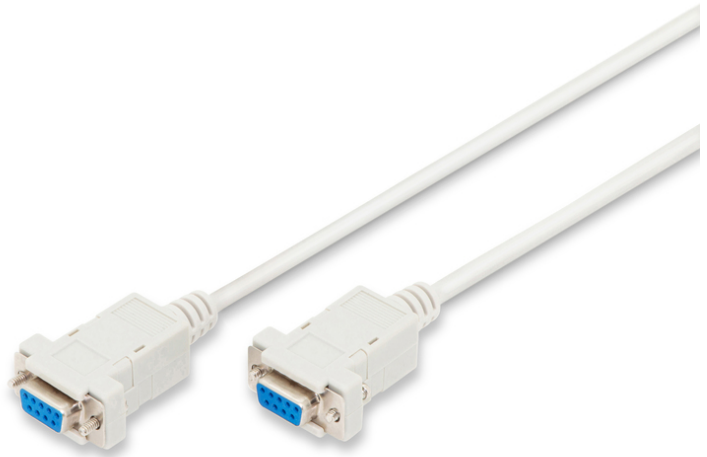

DIGITUS Null-Modem Anschlusskabel

AK-610100-018-E
EAN 4016032301035

Zero-Modem Anschlusskabel, D-Sub9 Bu/Bu, 1.8m, Schnapphauben, be

Bei diesem Kabel sind die Pins für Senden und Empfang vertauscht. So ist ein direkter Datenaustausch zwischen 2 PCs oder auch PC und SAT-Receiver möglich. Dies ermöglicht es, den SAT-Receiver durch Updates auf den neuesten Stand zu bringen.

Ermöglicht eine sichere und stabile Verbindung

- Die zusätzliche Schraub-Verbindung am sowohl am Ein- als auch am Ausgang sorgt beim professionellen Einsatz für maximale Sicherheit. Drehen Sie einfach den Schraubverschluss in die vorgesehene Buchse - fertig. Unachtsames entfernen des D-Sub Steckers ist nicht mehr möglich.

- Anschluss 1: DSUB, 9-pin, Buchse
- Anschluss 2: DSUB, 9-pin, Buchse
- Belegung: 1-4, 2-3, 3-2, 4-1, 5-5, 7-8, 8-7, 9-9, S-S
- Farbe Anschlüsse: beige
- Farbe Kabel: beige
- Haube: Schnapphaube
- Kontaktoberfläche: vernickelt
- Sortiment: Serielle Kabel
- Länge: 1.8 m