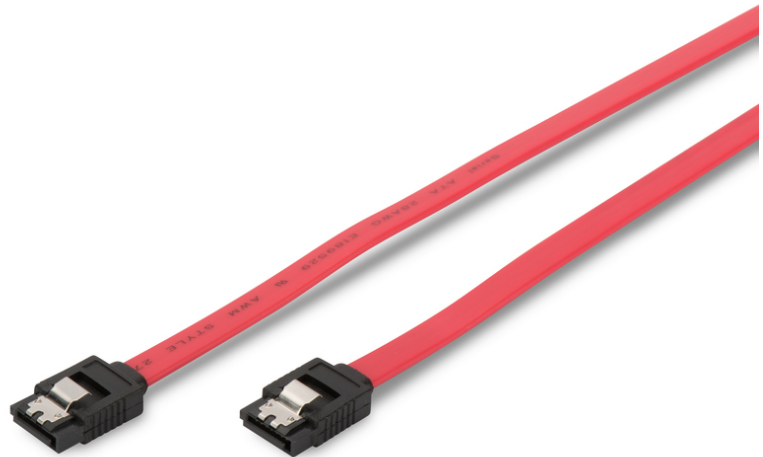

DIGITUS Cavo di collegamento SATA

AK-400102-005-R
EAN 4016032299950

Cavo di collegamento SATA, tipo L, c/blocco Bu/Bu, 0,5 m, diritto, SATA II/III, rosso

Questo cavo dati interno è utilizzato per connettere Dischi Rigidi Seriali ATA così come Drive CD/DVD/Blu-Ray alla scheda madre, per esempio. È anche compatibile con SATA rev. II/I

Con blocco per connessione sicura

- Assortimento: Cavi SATA
- AWG: 28
- Cappucci: stampato
- Colore cavo: rosso

- Colore connettori: nero
- Connettore 1: Connettore SATA (7pin), tipo L
- Connettore 2: Connettore SATA (7pin), tipo L
- Imballaggio: Busta in plastica
- Interblocco: Chiusura metallica
- Materiale fili: CU
- Stile: Cavo piatto
- Velocità dati: 6 Gbit/s
- Versione: SATA Revisione 3
- Lunghezza: 0.5 m
- Schermatura: Non schermato