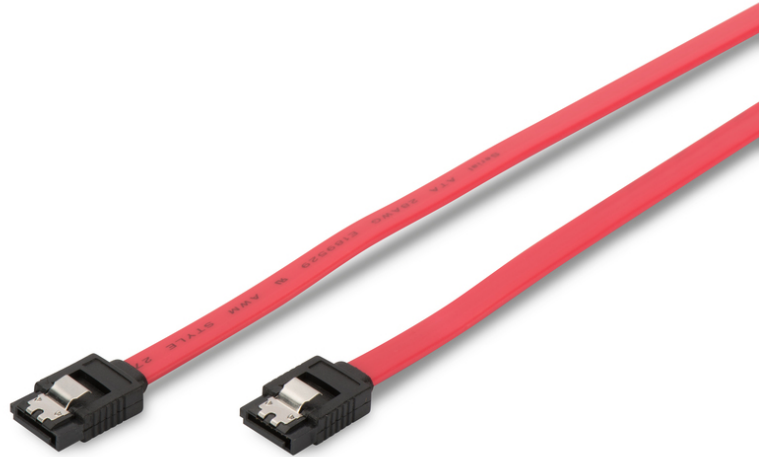

DIGITUS Câble de raccordement SATA

AK-400102-005-R
EAN 4016032299950

Câble de connexion SATA, type L, m/ bouchon Bu/Bu, 0.5m, droit, SATA II/III, rouge

Ce câble de données interne est utilisé pour connecter des disques durs Serial-ATA ainsi que des graveurs CD-/DVD/Blu-Ray à la carte mère, par exemple. Il est également rétro-compatible avec la norme SATA rév. II/I

Avec loquet pour une connexion sécurisée

- Assortiment: Câbles SATA
- AWG: 28
- Connecteur 1: Connecteur SATA (7 broches), type L
- Connecteur 2: Connecteur SATA (7 broches), type L

- Couleur du câble: rouge
- Couleur du connecteur: noir
- Débit de données: 6 Gbit/s
- Emballage: Polybag
- Matériau du conducteur: Cu
- Protection de contact: moulé
- Style: Câble plat
- Verrouillage: Loquet en métal
- Version: SATA Revision 3
- Longueur: 0.5 m
- Blindage: Non blindé