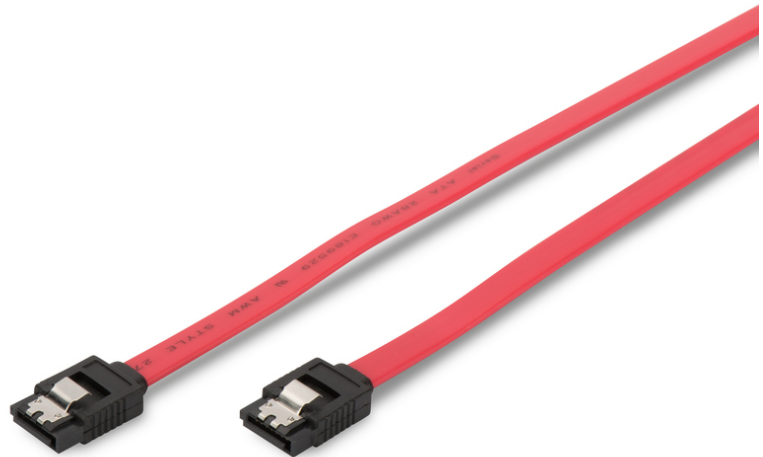

# DIGITUS SATA Anschlusskabel

AK-400102-005-R  
EAN 4016032299950

**SATA Anschlusskabel, L-Typ, m/ Verschluss Bu/Bu, 0.5m, gerade, SATA II/III, ro**

Dieses interne Datenkabel eignet sich beispielsweise zum Anschluss von Serial-ATA Festplatten sowie CD-/DVD-/Blu-ray-Brenner/Laufwerke an die Hauptplatine und ist abwärtskompatibel zu SATA Rev. II/I

**Mit Verriegelung für eine gesicherte Steckverbindung**

- Adern Material: CU
- Anschluss 1: SATA (7pin) connector, L-type
- Anschluss 2: SATA (7pin) connector, L-type
- Arretierung: Metallriegel

- AWG: 28
- Datenrate: 6 Gbit/s
- Farbe Anschlüsse: schwarz
- Farbe Kabel: rot
- Haube: vergossen
- Sortiment: SATA Kabel
- Style: Flachkabel
- Verpackung: Polybag
- Version: SATA Revision 3
- Länge: 0,5 m
- Schirmung: ungeschirmt