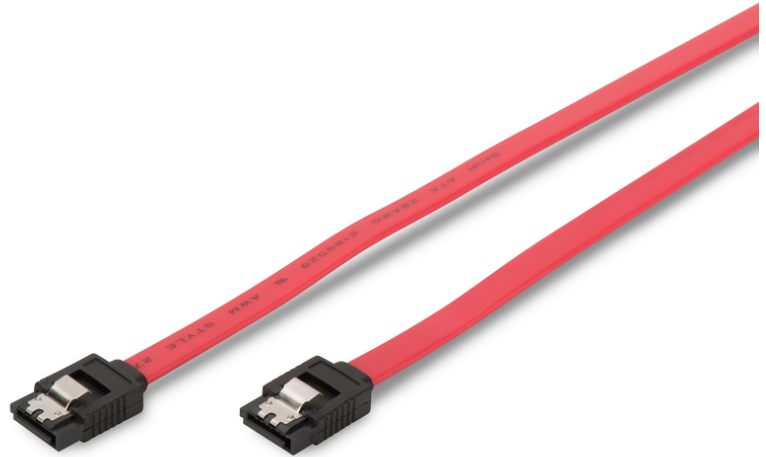

DIGITUS Cavo di collegamento SATA

AK-400102-003-R
EAN 4016032299943

Cavo di collegamento SATA, tipo L, c/blocco Bu/Bu, 0,3 m, diritto, SATA II/III, rosso

Questo cavo dati interno è utilizzato per connettere Dischi Rigidi Seriali ATA così come Drive CD/DVD/Blu-Ray alla scheda madre, per esempio. È anche compatibile con SATA rev. II/I

Con blocco per connessione sicura

- Compatibile con Seriale ATA Standard
- cavo a 7 fili, UL21149
- 2 angoli di fissaggio inclusi
- Fornisce una connessione sicura tra disco fisso e scheda madre
- Fornisce una connessione sicura tra disco fisso e scheda madre
- Assortimento: Cavi SATA
- AWG: 26

- Cappucci: stampato
- Colore cavo: rosso
- Colore connettori: nero
- Connettore 1: Connettore SATA (7pin), tipo L
- Connettore 2: Connettore SATA (7pin), tipo L
- Imballaggio: Busta in plastica
- Interblocco: Chiusura metallica
- Materiale fili: CU
- Stile: Cavo piatto
- Velocità dati: 6 Gbit/s
- Versione: SATA Revisione 3
- Lunghezza: 0.3 m
- Schermatura: Non schermato