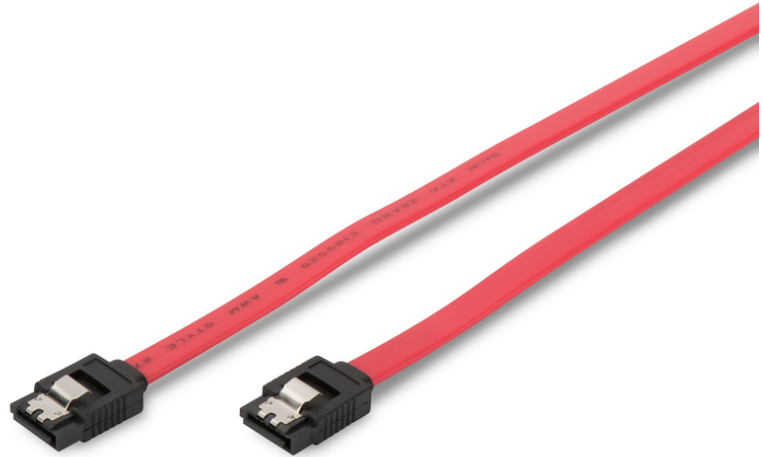

DIGITUS Câble de raccordement SATA

AK-400102-003-R
EAN 4016032299943

Câble de connexion SATA, type L, m/ bouchon Bu/Bu, 0.3m, droit, SATA II/III, rouge

Ce câble de données interne est utilisé pour connecter des disques durs Serial-ATA ainsi que des graveurs CD-/DVD/Blu-Ray à la carte mère, par exemple. Il est également rétro-compatible avec la norme SATA rév. II/I

Avec loquet pour une connexion sécurisée

- Compatible à la norme Serial ATA
- Câble 7-conducteurs UL21149
- 2 cornières de fixation incluses
- Fournit une connexion sécurisée entre le disque dur et la carte mère
- Fournit une connexion sécurisée entre le disque dur et la carte mère

- Assortiment: Câbles SATA
- AWG: 26
- Connecteur 1: Connecteur SATA (7 broches), type L
- Connecteur 2: Connecteur SATA (7 broches), type L
- Couleur du câble: rouge
- Couleur du connecteur: noir
- Débit de données: 6 Gbit/s
- Emballage: Polybag
- Matériau du conducteur: Cu
- Protection de contact: moulé
- Style: Câble plat
- Verrouillage: Loquet en métal
- Version: SATA Revision 3
- Longueur: 0.3 m
- Blindage: Non blindé