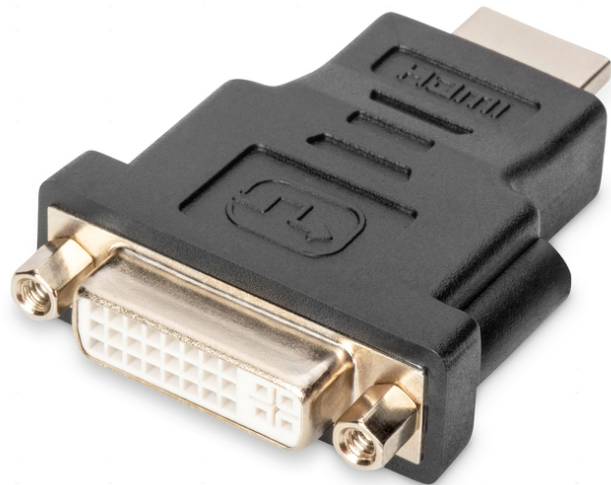

# DIGITUS Adattatore HDMI

**AK-330505-000-S**  
**EAN 4016032296195**

**Adattatore HDMI, tipo A - DVI-I(24+5) St/Bu, Full HD, bw**

Questo adattatore è adatto per connettere un cavo HDMI tipo A ad un dispositivo o ad altri cavi con connettore DVI-I, per esempio.

**Full HD, Link doppio**

- Supporta fino a 1080p con 60 Hz
- Assortimento: Cavi HDMI
- Cappucci: stampato
- Colore connettori: nero

- Connettore 1: Spina HDMI tipo A
- Connettore 2: Connettore jack DVI-I, (24+5)
- Imballaggio: Busta in plastica
- Risoluzione max. HDTV: 1920 x 1200 pixel, 60Hz
- Standard HDTV: Full HD
- Superficie di contatto: placcata in nichel
- AOC - Cavo attivo in fibra ottica: no
- Schermatura: schermatura semplice