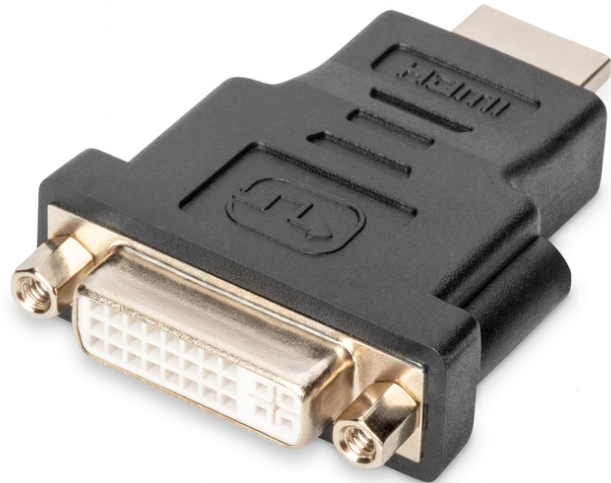

# DIGITUS Adaptateur HDMI

**AK-330505-000-S**  
**EAN 4016032296195**

**Adaptateur HDMI, type A - DVI-I(24+5) St/Bu, Full HD, sw**

Cet adaptateur est destiné à connecter un câble HDMI de type A à un appareil ou des câbles avec connecteur DVI-I, par exemple.

**Full HD à liaison double**

- Prend en charge jusqu'à 1 080 p à 60 Hz
- Assortiment: Câbles HDMI
- Connecteur 1: Connecteur HDMI Type A
- Connecteur 2: Connecteur DVI-I (24 + 5)

- Connecteur Surface: plaqué nickel
- Couleur du connecteur: noir
- Emballage: Polybag
- Norme HDTV: Full HD
- Protection de contact: moulé
- Résolution max. HDTV: 1920 x 1200 Pixel, 60 Hz
- AOC - Câble Optique Actif: Non
- Blindage: blindage simple