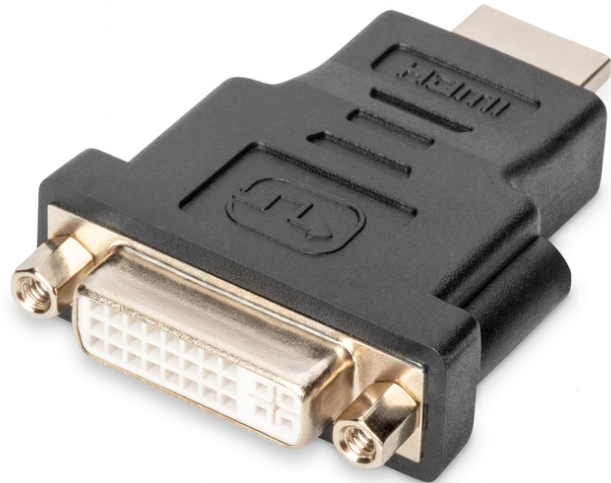

DIGITUS HDMI Adapter

AK-330505-000-S
EAN 4016032296195

HDMI Adapter, Typ A-DVI-I(24+5) St/Bu, Full HD, sw

Dieser Adapter eignet sich beispielsweise zum Verbinden von HDMI-Kabeln Typ A an Geräte oder Kabel mit DVI-I Stecker.

Full HD, Dual-Link

- Unterstützt bis zu 1080p mit 60 Hz
- Anschluss 1: HDMI Typ A, Stecker
- Anschluss 2: DVI-I, (24+5), Buchse
- Farbe Anschlüsse: schwarz

- Haube: vergossen
- HDTV Auflösung max.: 1920 x 1200 Pixel, 60Hz
- HDTV Standard: Full HD
- Kontaktoberfläche: vernickelt
- Sortiment: HDMI Kabel
- Verpackung: Polybag
- AOC - Aktives Optisches Kabel: nein
- Schirmung: einfache Schirmung