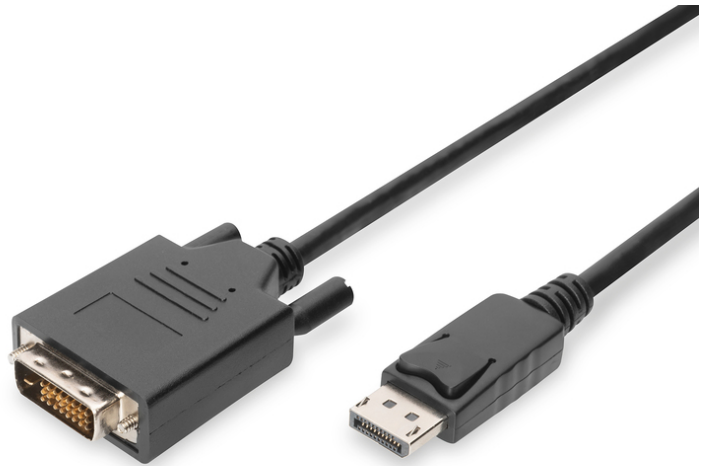

# DIGITUS Câble d'adaptateur DisplayPort

**AK-340301-030-S**  
**EAN 4016032289128**

**DisplayPort adapter cable, DP - DVI (24+1) M/M, 3.0m, w/interlock, DP 1.1a compatible, CE, BI**

Ce câble HD numérique transforme les signaux DisplayPort en signaux DVI et est idéal pour la connexion d'appareils ayant une interface DisplayPort à un téléviseur, un projecteur ou un écran compatible HD ayant une interface DVI.

**Résolution Full HD jusqu'à 1 080p**

- Prend en charge jusqu'à 1 080 p à 60 Hz
- Fils en cuivre, blindage en feuille et en tissu pour assurer la robustesse et la fiabilité de la connexion.
- Installation Plug-and-Play, pas besoin de pilote supplémentaire
- Modes de transmission pris en charge : RBR, HBR, HBR2
- Bande passante maximale: 10,8 Gbps
- Version HBR/mode de transfert: HBR1 (2,70 Gbit/s per lane)
- Version HDCP: HDCP 1.3
- Assortiment: Câbles DisplayPort

- AWG: 30
- Connecteur 1: Connecteur DP
- Connecteur 2: Connecteur DVI-D (24+1)
- Connecteur Surface: plaqué nickel
- Couleur du câble: noir
- Couleur du connecteur: noir
- Emballage: Polybag
- Filtres en ferrite: aucun
- Matériau du conducteur: Cu
- Norme DisplayPort: DisplayPort 1.1a
- Norme HDTV: Full HD
- Protection de contact: moulé
- Verrouillage: Fermeture à pression
- Longueur: 3 m
- AOC - Câble Optique Actif: Non
- Blindage: Double blindage