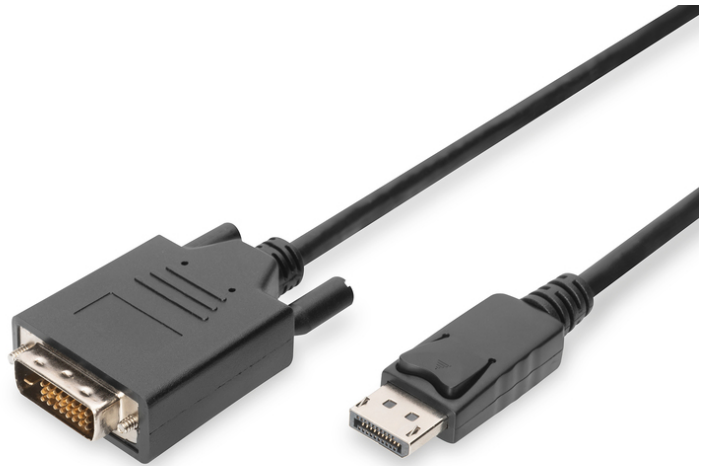

DIGITUS Câble d'adaptateur DisplayPort

AK-340301-020-S
EAN 4016032289081

DisplayPort adapter cable, DP - DVI (24+1) M/M, 2.0m, w/interlock, DP 1.1a, CE, bi

Ce câble HD numérique transforme les signaux DisplayPort en signaux DVI et est idéal pour la connexion d'appareils ayant une interface DisplayPort à un téléviseur, un projecteur ou un écran compatible HD ayant une interface DVI.

Résolution Full HD jusqu'à 1 080p

- Prend en charge jusqu'à 1 080 p à 60 Hz
- Fils en cuivre, blindage en feuille et en tissu pour assurer la robustesse et la fiabilité de la connexion.
- Installation Plug-and-Play, pas besoin de pilote supplémentaire
- Modes de transmission pris en charge : RBR, HBR, HBR2
- Bande passante maximale: 10,8 Gbps
- Version HBR/mode de transfert: HBR1 (2,70 Gbit/s per lane)
- Version HDCP: HDCP 1.3

- Assortiment: Câbles DisplayPort
- AWG: 30
- Connecteur 1: Connecteur DP
- Connecteur 2: Connecteur DVI-D (24+1)
- Connecteur Surface: plaqué nickel
- Couleur du câble: noir
- Couleur du connecteur: noir
- Filtrés en ferrite: aucun
- Matériau du conducteur: Cu
- Norme DisplayPort: DisplayPort 1.1a
- Norme HDTV: Full HD
- Protection de contact: moulé
- Verrouillage: Fermeture à pression
- Longueur: 2 m
- AOC - Câble Optique Actif: Non
- Blindage: Double blindage