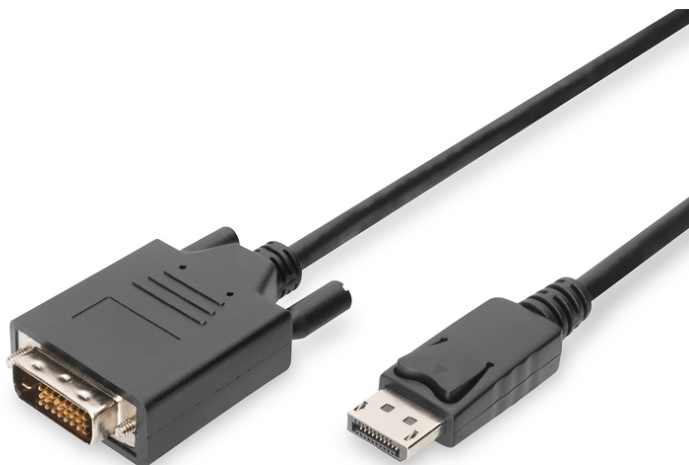

DIGITUS Cavo adattatore DisplayPort

AK-340301-010-S
EAN 4016032289067

DisplayPort adapter cable, DP - DVI (24+1) M/M, 1.0m, w/interlock, DP 1.1a, CE, bi

Questo cavo HD digitale converte i segnali DisplayPort in segnali DVI ed è l'ideale per collegare i dispositivi con interfaccia DisplayPort su un televisore compatibile HD, un proiettore o un monitor con interfaccia DVI.

Risoluzione Full HD fino a 1080p

- Supporta fino a 1080p con 60 Hz
- Conduttori in rame, lamina e treccia schermati per garantire robustezza e una connessione affidabile
- Plug and play, nessun driver aggiuntivo necessario
- Modalità di trasmissione supportate: RBR, HBR, HBR2
- Larghezza di banda massima: 10,8 Gbps
- Versione HBR/modalità di trasferimento: HBR1 (2,70 Gbit/s per lane)
- Versione HDCP: HDCP 1.3

- Assortimento: Cavi DisplayPort
- AWG: 30
- Cappucci: stampato
- Colore cavo: nero
- Colore connettori: nero
- Connettore 1: Spina DP
- Connettore 2: Spina DVI-D, (24+1)
- Filtro in ferrite: non disponibile
- Interblocco: Fissaggio a scatto
- Materiale fili: CU
- Standard DisplayPort: DisplayPort 1.1a
- Standard HDTV: Full HD
- Superficie di contatto: placcata in nichel
- Lunghezza: 1 m
- AOC - Cavo attivo in fibra ottica: no
- Schermatura: Doppia schermatura