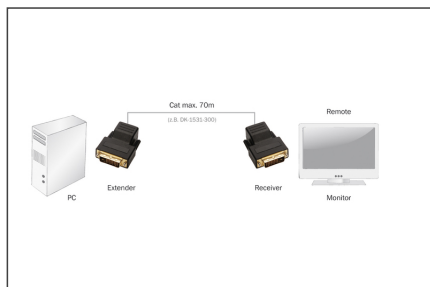

Weitere Anwendungsbilder:

VIDEO VERLÄNGERUNGEN VIDEO EXTENSIONS		M=Meter / meters
HDMI		
DS-54001 (1080p/60Hz)	10,0 M	
DS-54001	5,0 M	
DS-54100	20,0 M	
DS-54000 (1080p/60Hz, 10G)	10,0 M	
DS-54000 (1080p)	10,0 M	
DS-54100	10,0 M	
VGA		
DS-54001	10,0 M	
DS-54000 (1080p)	10,0 M	
DS-54000	10,0 M	
DS-54000 (1080p/60Hz, 10G)	10,0 M	
DS-54000 (1080p/60Hz)	10,0 M	
DS-54100 (1080p/60Hz)	10,0 M	
DVI		
DS-54001	10,0 M	
DS-54101	10,0 M