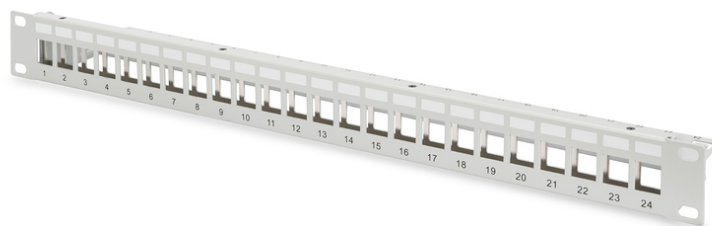

DIGITUS Panneau de brassage modulaire, 24 ports

DN-91410
EAN 4016032280781

Panneau de brassage modulaire, blindé 24 ports, nu, 1UH, montage en rack, gris RAL 7035

Le panneau de brassage de DIGITUS® est disponible en variante de 16 ou 24 ports. L'acier C laminé à froid de 1,5 mm offre un support optimal pour vos modules Keystone.

- Version de prise Keystone : Droit
- Applications : Armoire de distribution de 19 po
- Normes : ISO/IEC 11801 2nd Ed., EN 50173-1, EIA/TIA 568-C
- Propriétés générales :
- Convient au montage d'armoire de 483 mm (19 po)
- Adapté pour le modules Keystone et coupleurs Digitus® blindés
- Connexion centrale de la mise à la terre
- Propriétés techniques :

- Matériau du boîtier : Tôle en acier laminé à froid SPCC de 1,5 mm, revêtu par pulvérisation
- Norme de matériau : EN 10 130(1991), BS 1449, NFA 36/401, DIN 1623, UNI 5866, UNE 36-086, SIS, JIS G 3141, ASTM, SAE
- Matériau du bus de mise à la terre : acier étamé
- Propriétés physiques :
- Température de fonctionnement : - 20 ° C à +70 °C (ISO/IEC 11801, EN 50173-1, ANSI/TIA/EIA 568 C)
- Température de fonctionnement : - 20 ° C à +70 °C (ISO/IEC 11801, EN 50173-1, ANSI/TIA/EIA 568 C)
- Couleur : Gris RAL7035
- Couleur: gris clair, RAL 7035
- Ports: 24
- Unités: 1