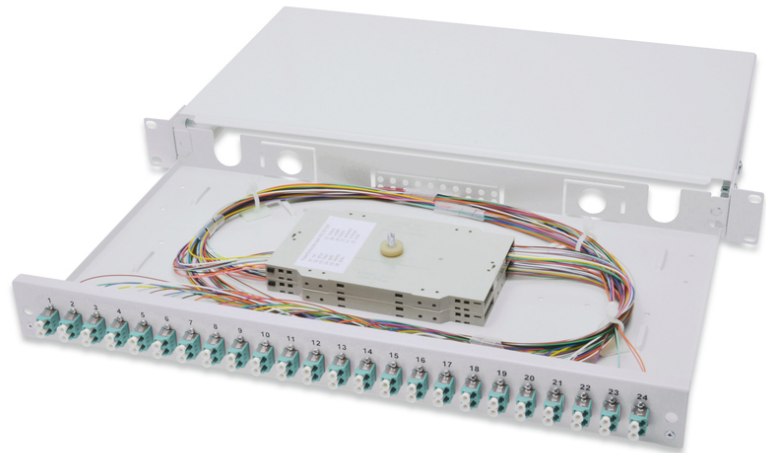

DIGITUS LWL Spleißbox, bestückt, LC, OM3

DN-96332/3
EAN 4016032278474

LWL Spleißbox, 1HE, bestückt, 24x LC DX, OM3 inkl. Spleißkass., gefärbte Pigtails, Kupplungen

LWL Spleißbox, 1HE, bestückt, 24x LC DX, OM3,inkl. Spleißkass., gefärbte Pigtails, Kupplungen

- Komplet vorkonfektioniert, Faserpigtails abgesetzt und in die Spleißkassette(n) eingelegt
- Farbige Pigtails
- Kupplungen mit Zirkonia Keramik Ferrule
- Kupplungen im Kunststoffgehäuse
- Trägergehäuse aus 1,0 mm Stahlblech, lackiert
- 1 Höheneinheit (44,45 mm)

- 483 mm Breite (19")
- 240 mm Tiefe
- M20/M25-Verschraubung, Kassette, Kassettendeckel und Zugentlastung sind im Lieferumfang enthalten.
- Ausziehbar
- Anzahl Fasern: 48
- Bauart: ausziehbar
- Bestückung: Spleißbox
- Farbe: lichtgrau, RAL 7035
- Faser Klasse: OM3
- Steckertyp: LC / UPC / duplex