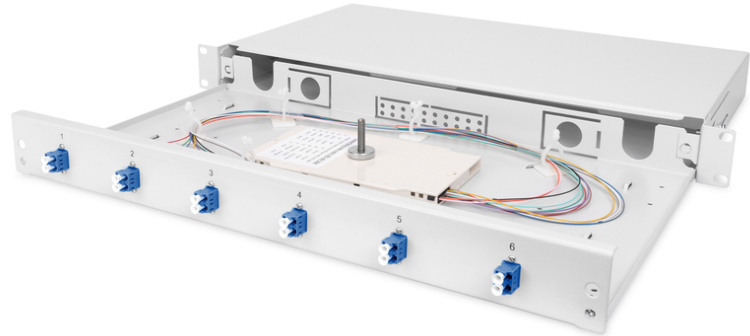

DIGITUS Boîtier d'épissure à fibre optique, équipé, LC, OS2

DN-96330/9
EAN 4016032278429

Boîte d'épissure FO, 1UH, équipée, 6x LC DX, OS2 y compris caisse d'épissure, pigtaills colorés, raccords

Boîte d'épissure FO, 1UH, équipée, 6x LC DX, OS2,incl. cassette d'épissure, pigtaills colorés, coupleurs

- Entièrement pré-assemblé, intégré dans des raccords flexibles fibrés et inséré dans une/des cassette(s) d'épissure
- Raccords flexibles colorés
- Coupleurs avec gaine en céramique
- Coupleurs contenus dans un boîtier en plastique
- Boîtier de porteuse en tôle d'acier de 1,0 mm, verni
- 1 unité de hauteur (44,45 mm)

- Largeur : 483 mm (19 po)
- Profondeur : 240 mm
- Raccord à vis M20/M25, cassette, couvercle de cassette et résistance à la traction inclus.
- Amovible
- Assemblage: Boîte d'épissure
- Couleur: gris clair, RAL 7035
- Nombre de fibres: 12
- Type: coulissant
- Type de connecteur: LC / UPC / duplex
- Type de fibre optique: OS2