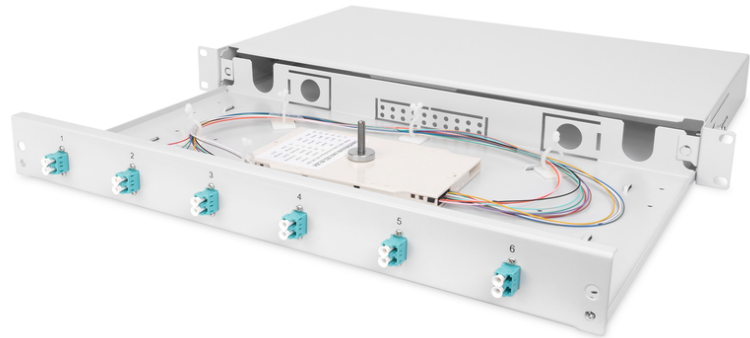

DIGITUS Scatola di giunzione LWL, attrezzata, LC, OM3

DN-96330/3
EAN 4016032278412

Scatola di giunzione in fibra ottica, 1U, equipaggiata, 6x LC DX, OM3 incl. cassetta di giunzione, pigtail colorati, raccordi

Scatola di giunzione per fibre ottiche, 1U, equipaggiata, 6x LC DX, OM3, incl. cassetta di giunzione, pigtail colorati, giunti

- Completamente confezionato, spiruline della fibra staccate e presentato nel supporto per i moduli di giunzione, Supporto per giunzione crimp
- Spiruline colorate
- Giunti con ghiera in zirconio ceramica
- Giunti nell'alloggiamento di plastica
- Alloggiamento di supporto in maniera da 1,0 mm, laccata

- 1 unità (44,45 mm)
- Larghezza 483 mm (19")
- Profondità 240 mm
- Sono inclusi passacavo M20/M25, cassetta, coperchio della cassetta e scarico della trazione.
- Estensibile
- Classe fibra: OM3
- Colore: grigio chiaro, RAL 7035
- Montaggio: Scatola di giunzione
- Numero di fibre: 12
- Tipo: scorrevole
- Tipo di connettore: LC/UPC/duplex