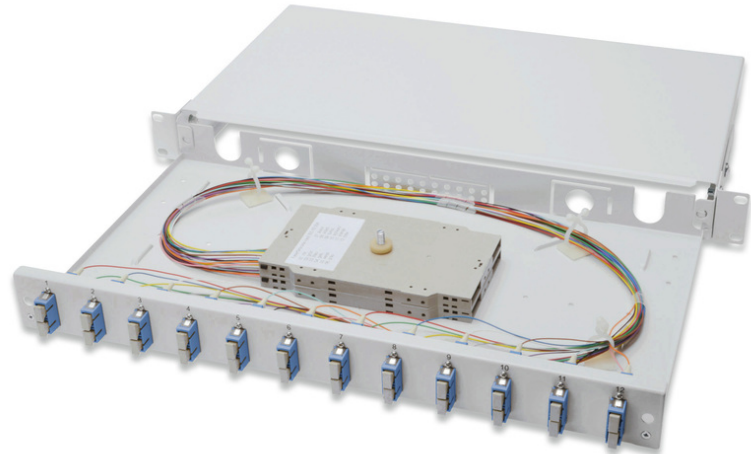

DIGITUS Boîtier d'épissure à fibre optique, équipé, SC, OS2

DN-96321/9
EAN 4016032278368

Boîte d'épissure FO, 1UH, équipée, 12x SC DX, OS2 y compris cassette d'épissure, pigtaills colorés, raccords

Boîte d'épissure FO, 1UH, équipée, 12x SC DX, OS2, y compris cassette d'épissure, pigtaills colorés, coupleurs

- Entièrement pré-assemblé, intégré dans des raccords flexibles fibrés et inséré dans une/des cassette(s) d'épissure, Porte-épissures pour le sertissage
- Raccords flexibles colorés
- Coupleurs avec gaine en céramique
- Coupleurs contenus dans un boîtier en plastique
- Boîtier de porteuse en tôle d'acier de 1,0 mm, verni

- 1 unité de hauteur (44,45 mm)
- Largeur : 483 mm (19 po)
- Profondeur : 280 mm
- Raccord à vis M20/M25, cassette, couvercle de cassette et résistance à la traction inclus.
- Amovible
- Assemblage: Boîte d'épissure
- Couleur: gris clair, RAL 7035
- Nombre de fibres: 24
- Type: coulissant
- Type de connecteur: SC / UPC / duplex
- Type de fibre optique: OS2