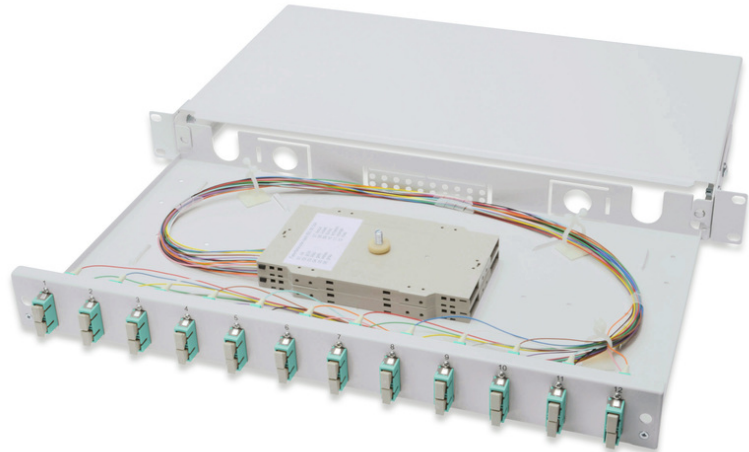

DIGITUS Boîtier d'épissure à fibre optique, équipé, SC, OM3

DN-96321/3
EAN 4016032278351

Boîte d'épissure pour fibres optiques, 1UH, équipée, 12x SC DX, OM3 y compris caisse d'épissure, pigtails colorés, raccords

Boîte d'épissure pour fibres optiques, 1UH, équipée, 12x SC DX, OM3, incl. cassette d'épissure, pigtails colorés, raccords

- Entièrement pré-assemblé, intégré dans des raccords flexibles fibrés et inséré dans une/des cassette(s) d'épissure, Porte-épissures pour le sertissage
- Raccords flexibles colorés
- Coupleurs avec fêrulle en céramique de zircon
- Coupleurs contenus dans un boîtier en plastique
- Boîtier de porteuse en tôle d'acier de 1,0 mm, verni

- 1 unité de hauteur (44,45 mm)
- Largeur : 483 mm (19 po)
- Profondeur : 240 mm
- Raccord à vis M20/M25, cassette, couvercle de cassette et résistance à la traction inclus.
- Amovible
- Assemblage: Boîte d'épissure
- Couleur: gris clair, RAL 7035
- Nombre de fibres: 24
- Type: coulissant
- Type de connecteur: SC / UPC / duplex
- Type de fibre optique: OM3