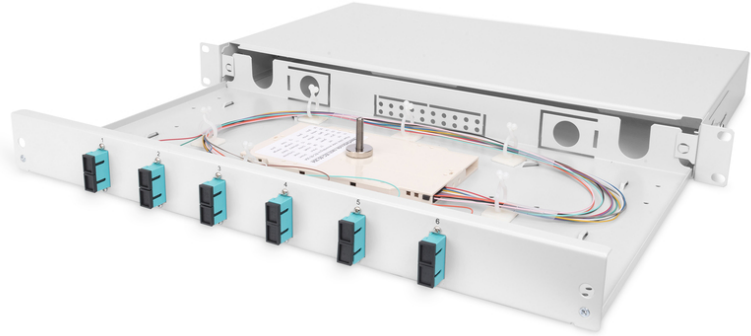

DIGITUS Boîtier d'épissure à fibre optique, équipé, SC, OM3

DN-96320/3
EAN 4016032278320

Boîte d'épissure pour fibres optiques, 1UH, équipée, 6x SC DX, OM3 y compris caisse d'épissure, pigtails colorés, raccords

Boîte d'épissure pour fibres optiques, 1UH, équipée, 6x SC DX, OM3, incl. cassette d'épissure, pigtails colorés, raccords

- Entièrement pré-assemblé, intégré dans des raccords flexibles fibrés et inséré dans une/des cassette(s) d'épissure, Porte-épissures pour le sertissage
- Raccords flexibles colorés
- Coupleurs avec fêrulle en céramique de zircon
- Coupleurs contenus dans un boîtier en plastique
- Boîtier de porteuse en tôle d'acier de 1,0 mm, verni

- 1 unité de hauteur (44,45 mm)
- Largeur : 483 mm (19 po)
- Profondeur : 240 mm
- Raccord à vis M20/M25, cassette, couvercle de cassette et résistance à la traction inclus.
- Amovible
- Assemblage: Boîte d'épissure
- Couleur: gris clair, RAL 7035
- Nombre de fibres: 12
- Type: coulissant
- Type de connecteur: SC / UPC / duplex
- Type de fibre optique: OM3