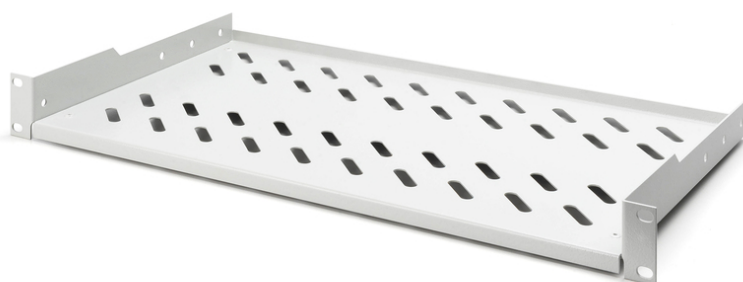

DIGITUS Ripiano per installazione fissa in armadi da 483 mm (19")

DN-97609
EAN 4016032275084

Installazione fissa a ripiano 1U f. armadi a partire da 400 mm di profondità 45x482x250 mm, fino a 15 kg, grigio (RAL 7035)

I ripiani per installazione fissa possono essere facilmente installati sulle guide profilate anteriori da 483 mm (19") del vostro armadio per reti o server da 483 mm (19"). Grazie alla stabile lamiera perforata con un'elevata capacità di carico, sono la superficie di appoggio ideale per i componenti che non possono essere installati nelle guide da 483 mm (19").

- Installazione fissa
- Robusta lamiera forata
- incl. materiale di montaggio
- Montaggio a 2 punti (guide anteriori da 19")

- Larghezza x profondità del ripiano interno: 441x250 mm

Attributes

- Capacità di carico: 15 kg
- Colore: grigio chiaro, RAL 7035
- Tipo di installazione: Installazione fissa
- Unità: 1
- Fattore di forma in pollici (IEC 60297): 482,6 mm (19")
- Profondità armadio adatta: tutte