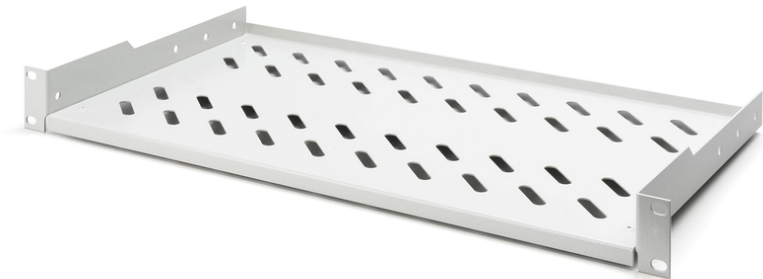

DIGITUS Ripiano per installazione fissa in armadi da 483 mm (19")

DN-97609
EAN 4016032275084

Installazione fissa a ripiano 1U f. armadi a partire da 400 mm di profondità 45x482x250 mm, fino a 15 kg, grigio (RAL 7035)

I ripiani per installazione fissa possono essere facilmente installati sulle guide profilate anteriori da 483 mm (19") del vostro armadio per reti o server da 483 mm (19"). Grazie alla stabile lamiera perforata con un'elevata capacità di carico, sono la superficie di appoggio ideale per i componenti che non possono essere installati nelle guide da 483 mm (19").

- Installazione fissa
- Robusta lamiera forata

- incl. materiale di montaggio
- Montaggio a 2 punti (guide anteriori da 19")
- Capacità di carico: 15 kg
- Colore: grigio chiaro, RAL 7035
- Tipo di installazione: Installazione fissa
- Unità: 1
- Fattore di forma in pollici (IEC 60297): 482,6 mm (19")
- Profondità armadio adatta: tutte

Package contents

- Set di installazione (viti, dadi a gabbia, rondelle)

Logistics						
	Number (pcs)	Weight (kg)	Depth (cm)	Width (cm)	Height (cm)	cm ³
Packaging Unit Carton	18	22.80	59.50	50.00	51.50	0.00
Packaging Unit Inside	1	1.27	26.00	50.00	5.00	0.00
Packaging Unit Single	1	1.27	26.00	50.00	5.00	0.00
Net single without Packaging	0	1.20	25.00	48.30	4.50	0.00