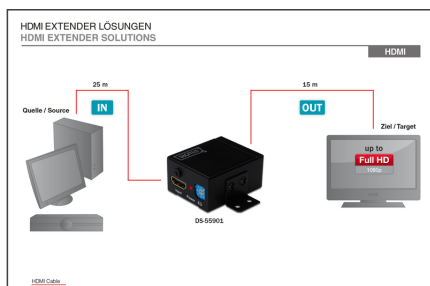

More images:

VIDEO VERLÄNGERUNGEN VIDEO EXTENSIONS		M = Meter / meters
HDMI		
DS-55900-1 (in resolution)	30 M	
DS-55901	30 M	
DS-55902	30 M	
DS-55903 (in resolution - full)	100 M	
DS-55904 (in audio)	100 M	
DS-55905	100 M	
DS-55906	100 M	
VGA		
DS-55900-1	30 M	
DS-55902 (in audio)	100 M	
DS-55903	30 M	
DS-55904 (in resolution - support structure)	30 M	
DS-55905 (in resolution - support structure)	30 M	
DVI		
DS-54901	30 M	
DS-54101	70 M