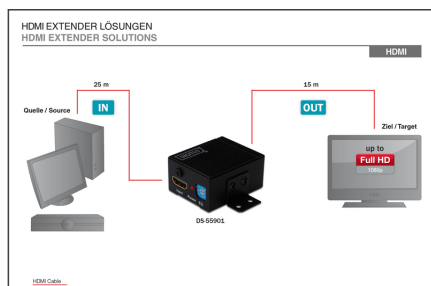

More images: