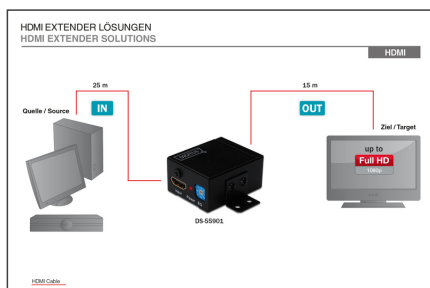

More images:

VIDEO VERLÄNGERUNGEN VIDEO EXTENSIONS		M=Meter / meters
HDMI		
DS-55901 (25m/82ft)	25 M	
DS-55901	30 M	
DS-55900	30 M	
DS-55400 (1080p/1080i)	100 M	
DS-55200 (720p)	100 M	
DS-55100	100 M	
VGA		
DS-55301	30 M	
DS-55200 (720p)	100 M	
DS-55400	30 M	
DS-55400 (1080p/1080i)	100 M	
DS-55400 (720p)	100 M	
DVI		
DS-54801	30 M	
DS-54101	100 M