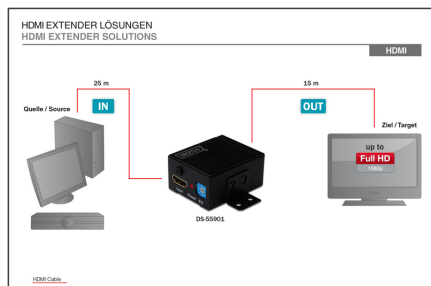

More images: