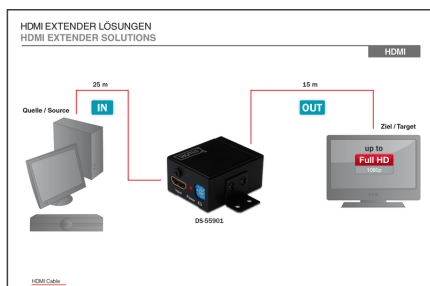

Weitere Anwendungsbilder:

VIDEO VERLÄNGERUNGEN VIDEO EXTENSIONS		M = Meter / meters
HDMI		
DS-55900-1 (4K/30FPS)	30 M	
DS-55901	35 M	
DS-55902	35 M	
DS-55903 (3D/30FPS/144)	35 M	
DS-55904 (3D/60M / 1080P)	100 M	
DS-55905 (3D/60M)	100 M	
DS-55906 (3D/60M)	100 M	
DS-55907	100 M	
VGA		
DS-55900-1	30 M	
DS-55902 (3D/60M)	100 M	
DS-55903	100 M	
DS-55904 (3D/60M/144FPS/144)	300 M	
DS-55905 (3D/60M/144FPS/144)	300 M	
DVI		
DS-54901	30 M	
DS-54101	70 M