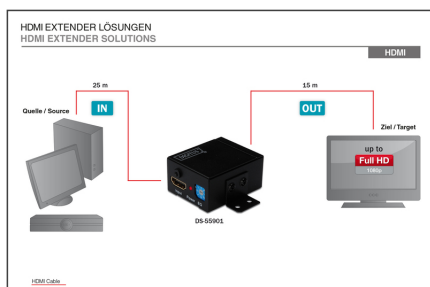

Weitere Anwendungsbilder: