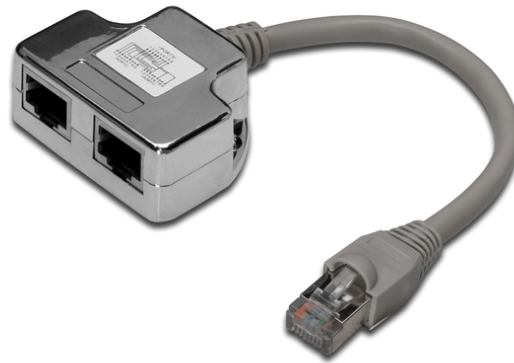

DIGITUS Adattatore per cavo patch CAT 5e, 2x CAT 5e, schermato

DN-93904
 EAN 4016032267164

Adattatore per cavo patch CAT 5e, 2x CAT 5e, schermato PC-PC, da 2x presa RJ45 a 1x spina RJ45, 0,19 m

L'adattatore schermato del cavo patch Cat 5e di DIGITUS® ha due prese RJ45 e una spina RJ45. Disponibile con la capienza 1-1.

2x CAT 5e (PC-PC)

- 2x presa RJ45 su 1x spina RJ45
- Il cavo patch ha un manicotto anti-piega con scarico della trazione e fermo di protezione
- Assegnazione del pin: 1-1:2-2:3-3:4-1:5-2:6-6:7-3:8-6

Logistics						
	Number (pcs)	Weight (kg)	Depth (cm)	Width (cm)	Height (cm)	cm ³
Packaging Unit Carton	250	10.00	62.00	41.50	26.50	68,184.50
Packaging Unit Inside	25	1.00	13.00	23.50	12.00	3,666.00
Packaging Unit Single	1	0.04	2.00	14.00	27.00	756.00
Net single without Packaging	0	0.04	2.00	20.00	5.00	200.00