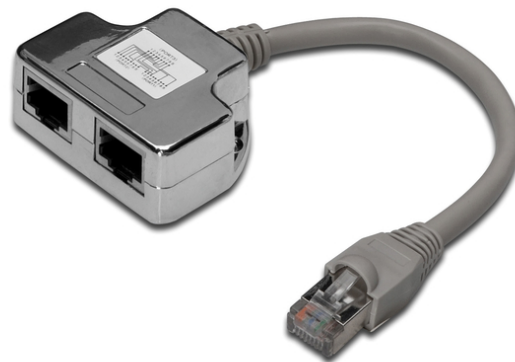

DIGITUS CAT 5e Patchkabel-Adapter, 2x CAT 5e, geschirmt

DN-93904
 EAN 4016032267164

CAT 5e Patchkabel-Adapter, 2x CAT 5e, geschirmt PC-PC, 2x RJ45-Buchse zu 1x RJ45-Stecker, 0,19 m

Die geschirmten Patchkabel-Adapter bestehen aus zwei RJ45-Buchsen und einem 0,19 m langem Patchkabel mit RJ45-Stecker. Sie sind erhältlich in verschiedenen Ausführungen, die je nach Pin-Belegung auf den benötigten Anwendungszweck individualisiert sind.

2x CAT 5e (PC-PC)

- 2x RJ45-Buchse zu 1x RJ45-Stecker
- Patchkabel verfügt über Knickschutztülle mit Zugentlastung und Rasthebelschutz
- Pin-Belegung: 1-1:2-2:3-3:4-1:5-2:6-6:7-3:8-6

Logistische Daten						
	Anzahl (Stück)	Gewicht (kg)	Tiefe (cm)	Breite (cm)	Höhe (cm)	cm ³
Karton-VPE	250	10,00	62,00	41,50	26,50	68.184,50
Innen-VPE	25	1,00	13,00	23,50	12,00	3.666,00
Einzel-VPE	1	0,04	2,00	14,00	27,00	756,00
Netto einzeln ohne VP	0	0,04	2,00	20,00	5,00	200,00