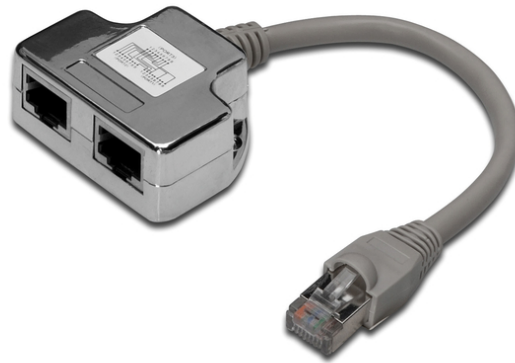

DIGITUS CAT 5e Patchkabel-Adapter, 2x CAT 5e, geschirmt

DN-93904
 EAN 4016032267164

CAT 5e Patchkabel-Adapter, 2x CAT 5e, geschirmt PC-PC, 2x RJ45-Buchse zu 1x RJ45-Stecker, 0,19 m

Die geschirmten Patchkabel-Adapter bestehen aus zwei RJ45-Buchsen und einem 0.19 m langem Patchkabel mit RJ45-Stecker. Sie sind erhältlich in verschiedenen Ausführungen, die je nach Pin-Belegung auf den benötigten Anwendungszweck individualisiert sind.

2x CAT 5e (PC-PC)

- 2x RJ45-Buchse zu 1x RJ45-Stecker
- Patchkabel verfügt über Knickschutztülle mit Zugentlastung und Rasthebelschutz
- Pin-Belegung: 1-1:2-2:3-3:4-1:5-2:6-6:7-3:8-6

Logistische Daten						
	Anzahl (Stück)	Gewicht (kg)	Tiefe (cm)	Breite (cm)	Höhe (cm)	cm ³
Karton-VPE	250	10,00	62,00	41,50	26,50	0,00
Innen-VPE	25	1,00	13,00	23,50	12,00	0,00
Einzel-VPE	1	0,04	2,00	14,00	27,00	756,00
Netto einzeln ohne VP	0	0,04	2,00	20,00	5,00	200,00