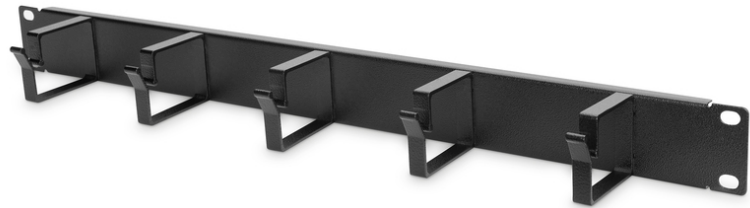

DIGITUS Panneau de rangement de câbles avec étriers de guidage de câbles pour armoires de 483 mm (19"), 1U

DN-97602
 EAN 4016032266457

Panneau de rangement de câbles 1U 5x anneaux de câble 40x60 mm, couleur noire (RAL 9005)

Les panneaux de rangement de câbles se fixent sur les rails profilés de 483 mm (19"). Cinq étriers de guidage des câbles permettent de ranger facilement les câbles de raccordement à l'horizontale. Une gestion optimale des câbles dans votre armoire réseau ou serveur de 483 mm (19") est garantie.

- à fixer sur les rails profilés de 483 mm (19")

- tôle d'acier robuste
- 5x étriers de guidage de câbles (hxp : 40x60 mm)
- matériel de fixation inclus
- Couleur: noir, RAL 9005
- Unités: 1
- Facteur de forme en pouces (IEC 60297): 482,6 mm (19")